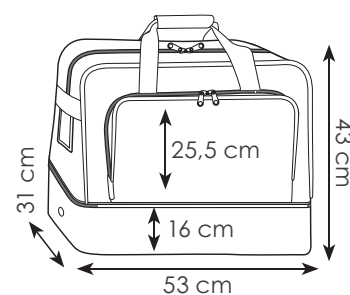

53x43x31 cm ca 1/20 SE TR

BL

NE

RO

RY

BW

chiusura con gancio

spallacci imbottiti