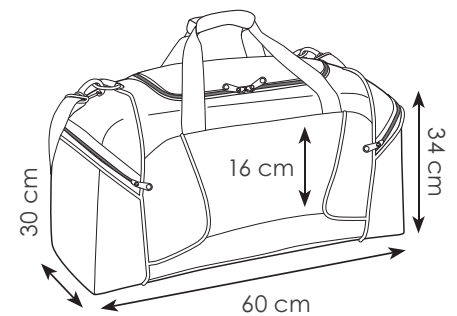

60x34x30 cm ca

1/20 SE TR

BL

NE

tiralambo in tessuto

tracolla removibile

piedini in plastica

BL