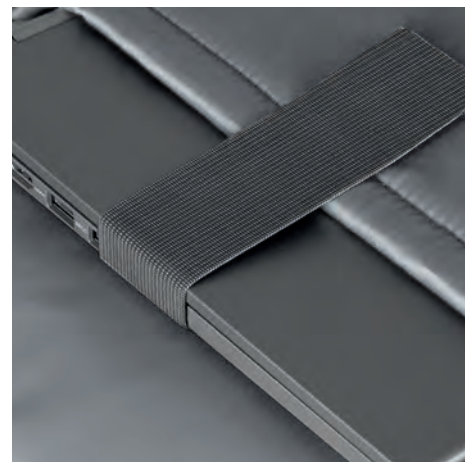

28x44x14 cm ca
 1/10 SE

BL

CP

GR

NE

tasca frontale espandibile vano casco

vano interno per laptop e tablet

CA016 URBAN