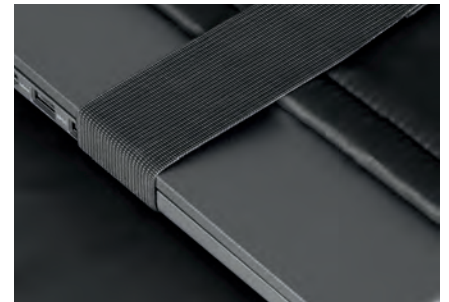

vano interno per laptop e tablet

PG501 EVERYDAY

zaino in poliestere 1680D
 3 tasche con zip e tiralampo
 vano imbottito per pc fino a 15"
 spallacci imbottiti e traspiranti
 tasche laterali in materiale traforato