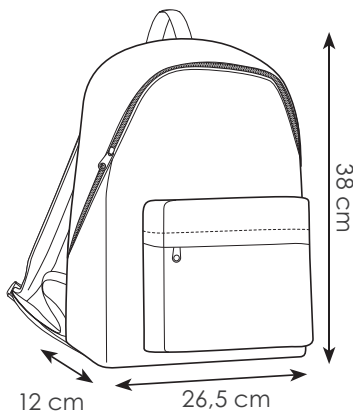

RY

VE

VL

PG293 STREET

zaino in polistere 600D
 tasca con zip
 spallacci imbottiti regolabili
 tasche laterali traforate

30x40x18 cm ca
 1/50 SE SU(BI) TR

VL

PG310 EASTWEST

zaino in poliestere 600D
tasca anteriore
retro e spallacci imbottiti

26,5xh38x12 cm ca

1/50 SE TR

AR

AZ

BL

FX

NE