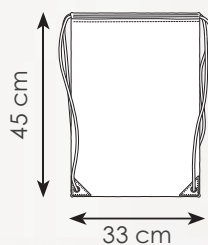

30x45x15,5 cm ca

1/20 SE

AR

NE

BL

RO

RY

VL

sacca zaino in poliestere 210D
doppia corda di chiusura colorata

- 33x45 cm ca
- 10/200 SE SU(BI) TR

RO

VL

Corda di chiusura in
colore abbinato

AR

BI

BL