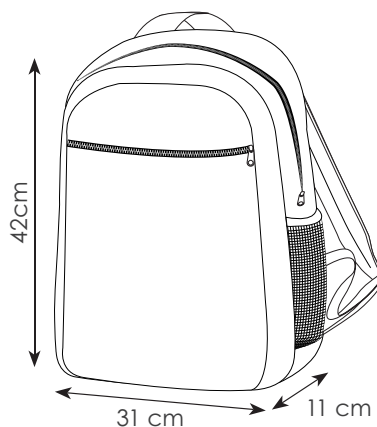

PG514 HYAMS

zaino in poliestere 300D
vano imbottito per pc fino a 15"
tasca frontale con cerniera
zip con cursore con inserti colorati
spallacci imbottiti e regolabili
tasca laterale in materiale traforato

31x42x11 cm ca
1/20 SE