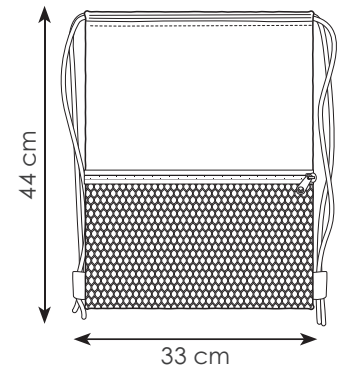

33x44 cm ca

10/200

SE SU(BI) TR

Sacca zaino
**con tasca
anteriore
con zip**

PG261 FREE

sacca zaino in RPET, doppia corda di chiusura

- 33x45 cm ca
- 10/200 SE SU (BI) TR

PG279 GOAL