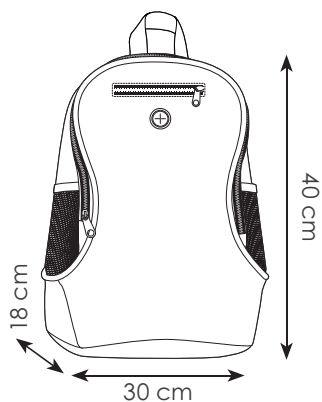

31x41x16 cm ca
 1/40 SE TR

AR

BI

BL

FX

GI

NE

RO

RY

VE

VL

PG293 STREET

zaino in polistere 600D
 tasca con zip
 spallacci imbottiti regolabili
 tasche laterali traforate

30x40x18 cm ca
 1/50 SE SU(BI) TR

VL

PG310 EASTWEST

zaino in poliestere 600D
tasca anteriore
retro e spallacci imbottiti

26,5xh38x12 cm ca

1/50 SE TR

AR

AZ

BL

FX

NE