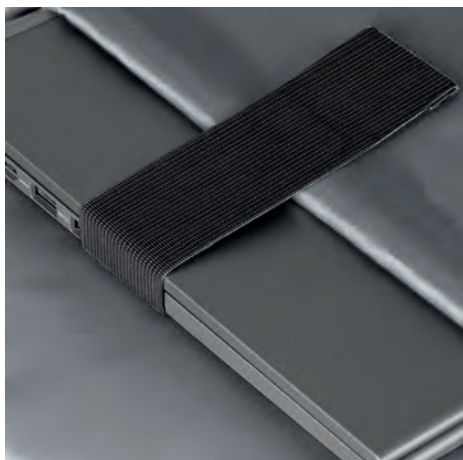

29x42x12 cm ca
 1/10 SE

GR

NE

BL

vano interno per laptop e tablet

fascia per trolley sul retro

tasca frontale nascosta

CA014 RIDER