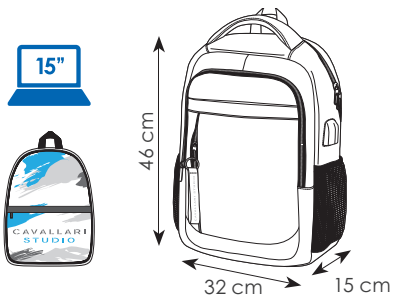

CA046 POSH

zaino in nylon 180D
2 tasche anteriori con zip
fascia per trolley sul retro
vano 2 tasche e porta penne
connettore USB
tasca imbottita per pc fino a 15"
tasche laterali in materiale traforato
retro e spallacci imbottiti
borsa in tnt Cavallari Studio

32x46x15 cm ca
1/25 SE

connettore USB integrato