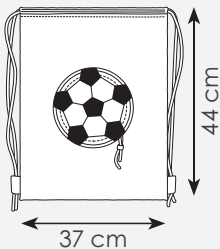

33x44 cm ca

10/200

SE SU(BI) TR

Sacca zaino
**con tasca
anteriore
con zip**

PG261 FREE

sacca zaino in RPET, doppia corda di chiusura

- 33x45 cm ca
- 10/200 SE SU (BI) TR

PG279 GOAL

sacca zaino in poliestere 190T
doppia corda di chiusura
piegabile in pouch

- 37x44 cm ca
- 10/100 SE TR

stampabile
anche
sul lato
posteriore

PG280 PLAY

sacca zaino in poliestere 210D
doppia corda di chiusura