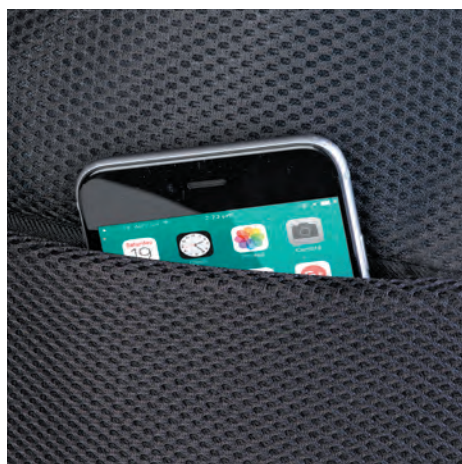

tasca antirapina nascosta sul retro