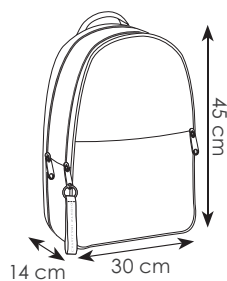

zaino in nylon 200D e PU
 tasche anteriori con zip
 chiusura completa con zip
 tasca imbottita sul retro per pc fino a 15"
 retro e spallacci imbottiti
 fascia per trolley sul retro
 chiusura con fibbia
 pouch in cotone
 borsa in tnt Cavallari Studio

30x48x17 cm ca

1/10 SE

chiusura con fibbia

fascia per trolley sul retro

vano interno per laptop e tablet

CA026 SHADOW

zaino in ecopelle
 finiture cromate nere
 doppio scomparto con zip
 fascia per trolley sul retro
 vano imbottito per pc fino a 15"
 retro imbottito
 tasca antitaccheggio
 1 tasca anteriore con zip
 1 interna con zip
 spallacci imbottiti
 asola porta occhiali
 borsa in tnt Cavallari Studio

30x45x14 cm ca

1/10 SE

tasca interna con zip

tasca antirapina nascosta sul retro

vano interno per laptop e tablet

CA031 YOUNG

zaino in poliestere 300D
 tasca anteriore con zip
 vano imbottito per pc fino a 15"
 tasche laterali in materiale traforato
 vano 2 tasche e porta penne
 connettore USB con cavo
 retro e spallacci imbottiti
 fascia per trolley sul retro
 borsa in tnt Cavallari Studio