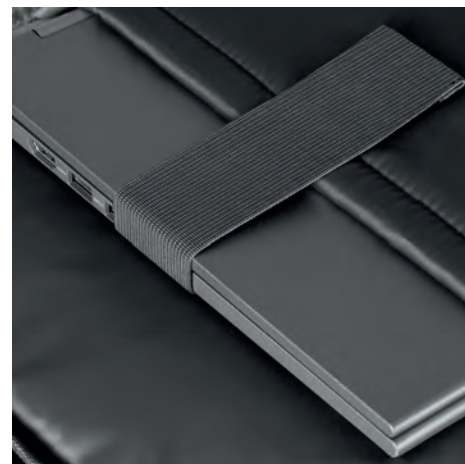

32x42x14 cm ca

1/25 SE

doppio uso:
 zaino e
 borsa a
 mano

15"

connettore USB integrato

cavo USB interno integrato

vano interno per laptop e tablet

CA035 BLOSSOM

zaino/cartella in poliestere 420D e PU
 apertura completa, connettore USB
 secondo manico uso borsa a mano
 tasca anteriore e laterale con zip
 fascia per trolley sul retro
 tasca imbottita per pc fino a 15"
 7 tasche interne e p/penne
 spallacci removibili a scomparsa
 retro imbottito con tasca nascosta
 borsa in tnt Cavallari Studio