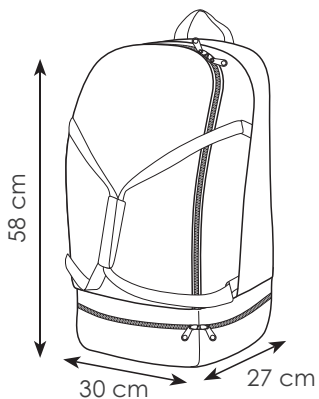

RY

sacca interna
porta biancheria

PG281 CRAWL

zaino sport in poliestere 600D
scarpiera cm h11 ca
sacca interna portabiancheria
tiralampo in tessuto

30xh58x27 cm ca
1/20 SE TR

BL

NE

RY