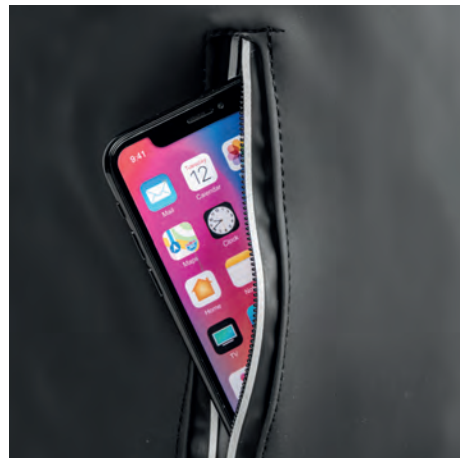

📏 27x54x12,5 cm ca

📦 1/20 🌐 SE

NE

VE

BL

 WATER
PROOF

rivestimento impermeabile

tasca anteriore con zip