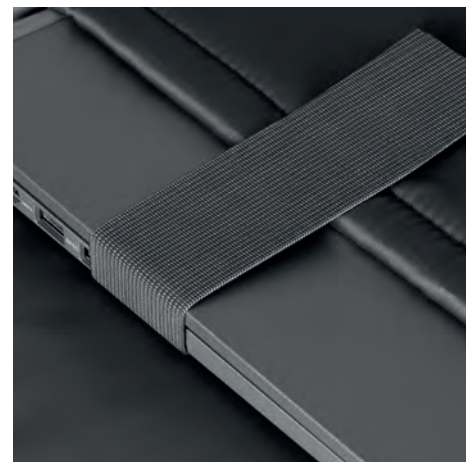

vano interno per laptop e tablet