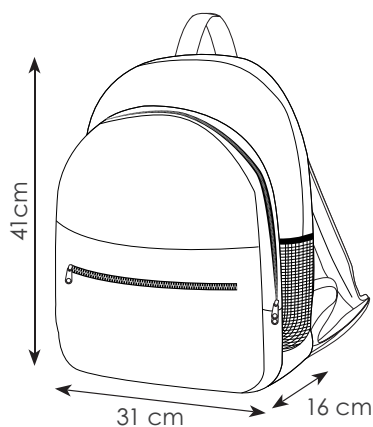

31x42x11 cm ca
 1/20 SE

AR

tiralampo con cursore

tasca anteriore

ampia tasca laterale traforata

PG516 UNIVERSITY

zaino in poliestere 600D
 due tasche frontali
 spallacci imbottiti e regolabili
 tasca laterale in materiale traforato
 doppio compartimento con cerniera

31x41x16 cm ca

1/40 SE

BL

GI

NE

RO

RY

VL