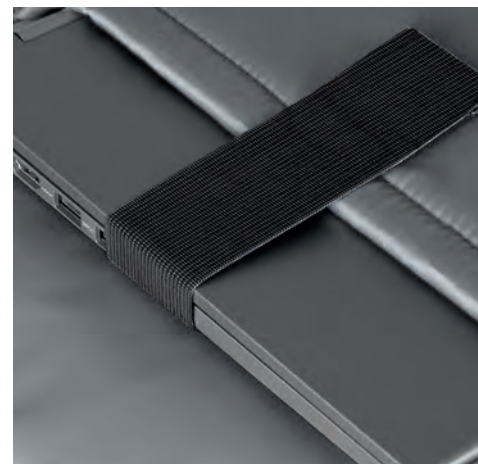

30x48x17 cm ca

1/10 SE

chiusura con fibbia

fascia per trolley sul retro

vano interno per laptop e tablet

CA026 SHADOW

zaino in ecopelle
 finiture cromate nere
 doppio scomparto con zip
 fascia per trolley sul retro
 vano imbottito per pc fino a 15"
 retro imbottito
 tasca antitaccheggio
 1 tasca anteriore con zip
 1 interna con zip
 spallacci imbottiti
 asola porta occhiali
 borsa in tnt Cavallari Studio