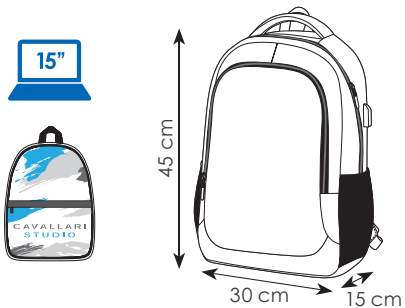

CA031 YOUNG

zaino in poliestere 300D
tasca anteriore con zip
vano imbottito per pc fino a 15"
tasche laterali in materiale traforato
vano 2 tasche e porta penne
connettore USB con cavo
retro e spallacci imbottiti
fascia per trolley sul retro
borsa in tnt Cavallari Studio

30x45x15 cm ca

1/25 SE

BL

NE

GR