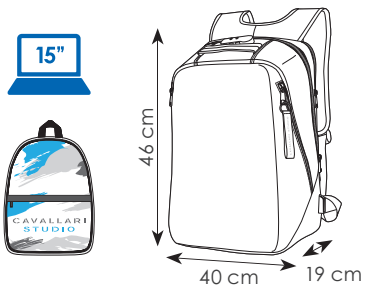

31x46x12
 1/25 SE

GS

fascia posteriore per trolley

connettore USB integrato

vano interno per laptop e tablet

CA039 TYPE STUDIO

zaino in poliestere 420D e PU
 scomparto su retro
 chiusura antitaccheggio
 tasca per pc e tablet
 connettore USB
 fascia per trolley sul retro
 spallacci imbottiti
 retro imbottito con tasca nascosta
 moschettone interno portachiavi
 lucchetto combinazione a 3 cifre
 2 tasche anteriori con zip
 taschino interno con zip
 borsa in tnt Cavallari Studio

40x46x19 cm ca

1/20 SE

connettore USB integrato

tasca antirapina sul retro

lucchetto con combinazione a 3 cifre

CA043 TODAY

zaino in ecopelle, chiusura full zip
fibbia in metallo, vano interno
tasca imbottita per pc fino a 15"
fondo rigido
taschino interno con zip
retro e spallacci imbottiti
tasca frontale e laterale
tasche laterali, connettore USB