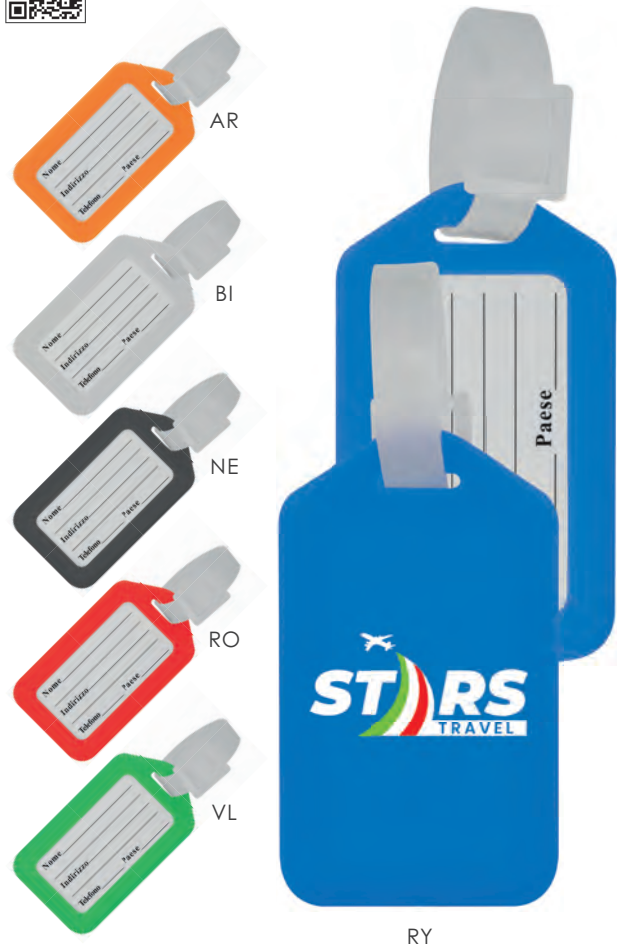

100x60x10 cm ca

10/100 SE

doppio manico

finestra trasparente

Etichette per valigia

PJ650 TAGLY

etichetta per valigia in plastica, targhetta interna, fascetta in plastica

5x9 cm ca 10/500 SE TA UV