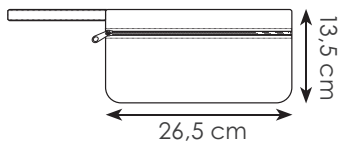

📏 29,5x18,5 cm ca
📦 50/200 🌐 SE TR

RO

VE

VL

Portadocumenti da viaggio

tasca con cerniera e laccio da polso

PJ582 TRAVELING S

poliestere 600D

- 📏 26,5x13,5 cm ca
- 📦 50/200 📦 SE TR

PJ582 26,5x13,5 cm ca

PJ583 TRAVELING

poliestere 600D

- 📏 30x18 cm ca
- 📦 50/200 📦 SE TR

PJ583 30x18 cm ca

Colori disponibili:

PJ585 VOUCHER