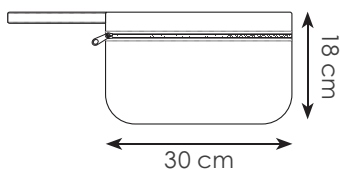

- 📏 26,5x13,5 cm ca
- 📦 50/200 📦 SE TR

PJ582 26,5x13,5 cm ca

PJ583 TRAVELING

poliestere 600D

- 📏 30x18 cm ca
- 📦 50/200 📦 SE TR

PJ583 30x18 cm ca

Colori disponibili:

PJ585 VOUCHER

portadocumenti da viaggio in poliestere 600D
2 scomparti, chiusura in velcro

📏 26,5x13,5 cm ca 📦 50/200 🏠 SE TR

Porta documenti
doppio scomparto

AZ

AR

AZ

BL

EC