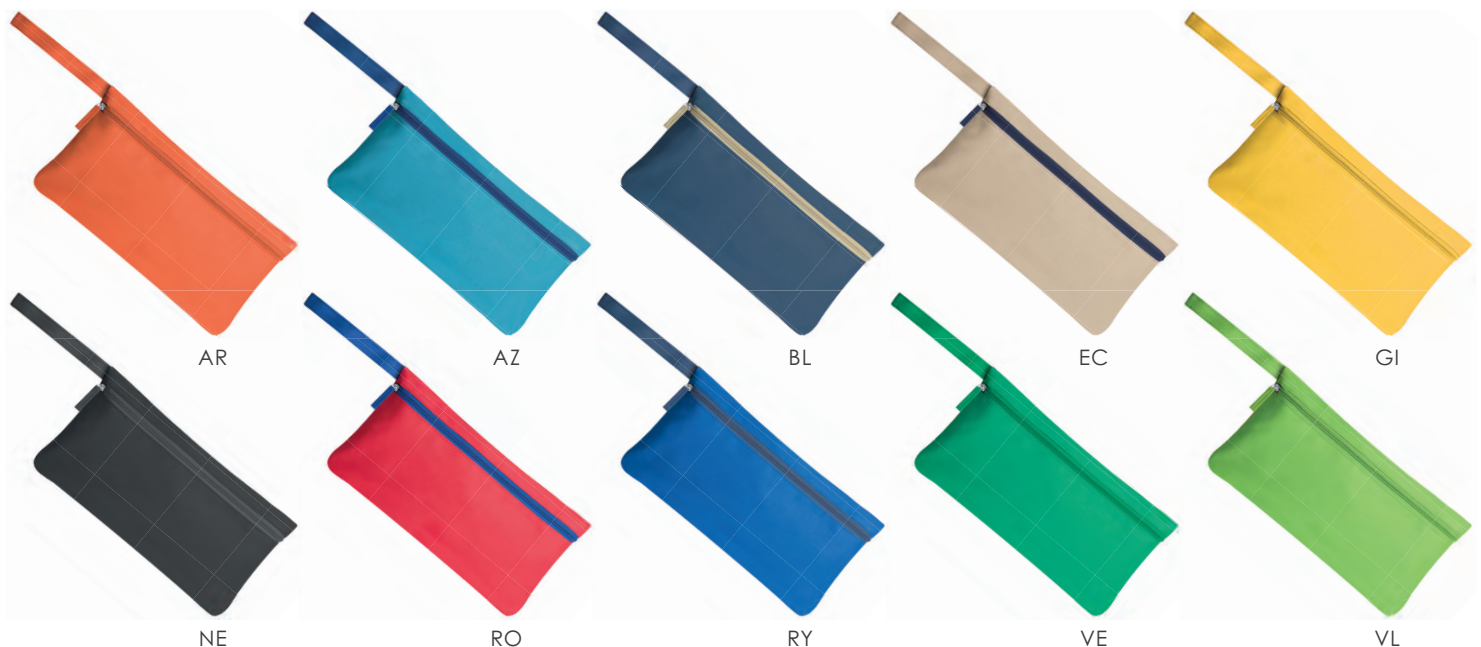

- 📏 26,5x13,5 cm ca
- 📦 50/200 📦 SE TR

PJ582 26,5x13,5 cm ca

PJ583 TRAVELING

poliestere 600D

- 📏 30x18 cm ca
- 📦 50/200 📦 SE TR

PJ583 30x18 cm ca

Colori disponibili:

PJ585 VOUCHER