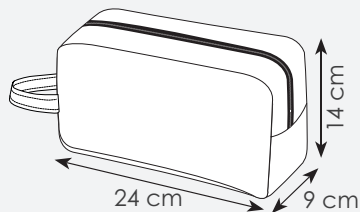

25x14x9 cm ca 10/200 SE TR

GR

NE

**RPET
ZERO
SPRECHI**

PI314 TRUDI

beauty case in poliestere 600D, chiusura con zip cerniere rinforzate in metallo, laccetto laterale interno impermeabile

14x9,5x7,5 cm ca 10/200 SE TR

BL

NE

PI318 HANDHELD

necessaire da viaggio in snow nylon 300D
chiusura con cerniera, interno lavabile

- 📏 24x14x9 cm ca
- 📦 10/200 🌐 SE TR

BO

BL

GR