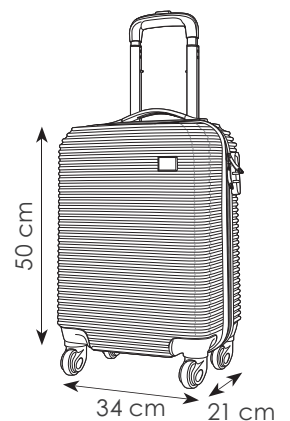

34x50x21 cm ca 2,35 kg 1/1 SE

combinazione a 3 cifre

etichetta personalizzabile

interno multitasche con cinghia per abiti

Copri abiti da armadio viaggio e sartoria

in tnt con soffietto

PJ701 TUXEDO

copri abiti da viaggio in tnt
soffietto, richiudibile con velcro
finestra per identificazione
doppio manico

100x60x10 cm ca

10/100 SE

doppio manico

finestra trasparente

Etichette per valigia

PJ650 TAGLY

etichetta per valigia in plastica, targhetta interna, fascetta in plastica

5x9 cm ca 10/500 SE TA UV