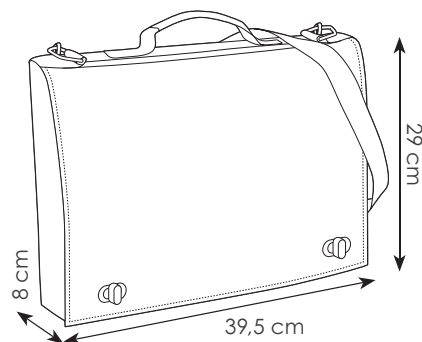

RY

PH224 QUOTA

borsa p/documenti
poliestere 600D
tracolla regolabile
manico
interno multitasche
tasca esterna con cerniera

40x30x8 cm ca
1/50 SE TR

AR

GR

RO

VE

PH234 VALLEY

borsa p/documenti
 poliestere 600D
 interno multitasche
 tracolla regolabile

39,5xh29x8 cm ca

1/30 SE TR

BL

BR

GR

NE

Tracolla business portadocumenti
con interno multitasche

NG

VE

PH240 EATON

borsa p/documenti in tnt
 doppia chiusura con velcro
 1 scomparto, tracolla personalizzabile
 tasche interne p/penne

36x27x7,5 cm ca
 10/100 SE