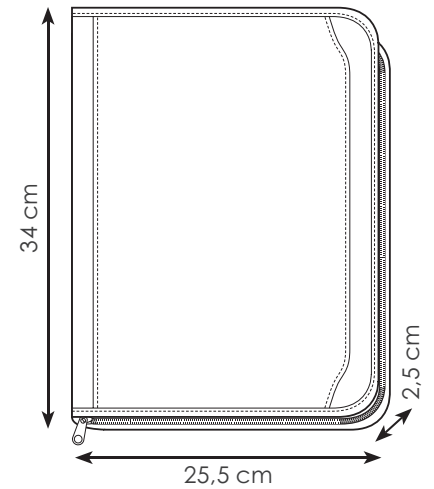

- 35x28 cm ca
- 1/10
- CA SE UV

BL

manici magnetici
per uso
borsa a
mano

ampia tasca interna laterale

supporto per iPad e Tablet

MA

PH300 BRUXELLES

cartella sottobraccio in ecopelle
chiusura con cerniera
interno multitasche
blocco per appunti
calcolatrice, astuccio

25,5x34x2,5 cm ca

1/10 SE UV

tasca frontale
porta documenti

cartella multitasche con blocco per appunti

NE

Cartella **multitasche**

NEW!

BL