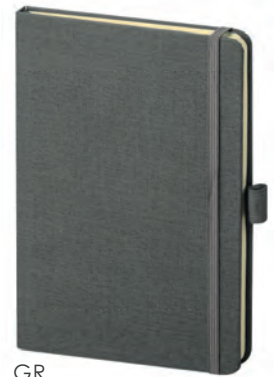

PB594 NOTES WAVE

notes in poliestere e carta
160 pagine a righe carta avorio
segnapagina ed elastico in tinta
quadranti ad angoli tondi
portapenne

14x21 cm ca
1/30 SE UV

160 pagine a righe carta avorio

RO

AZ

BL

EC

GR

MA

NE

RO

VE