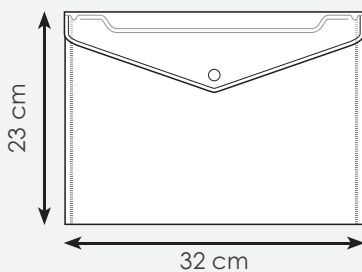

PH510 FLIP

busta portadocumenti in pp
chiusura con bottone

32x23 cm ca
12/480 SE