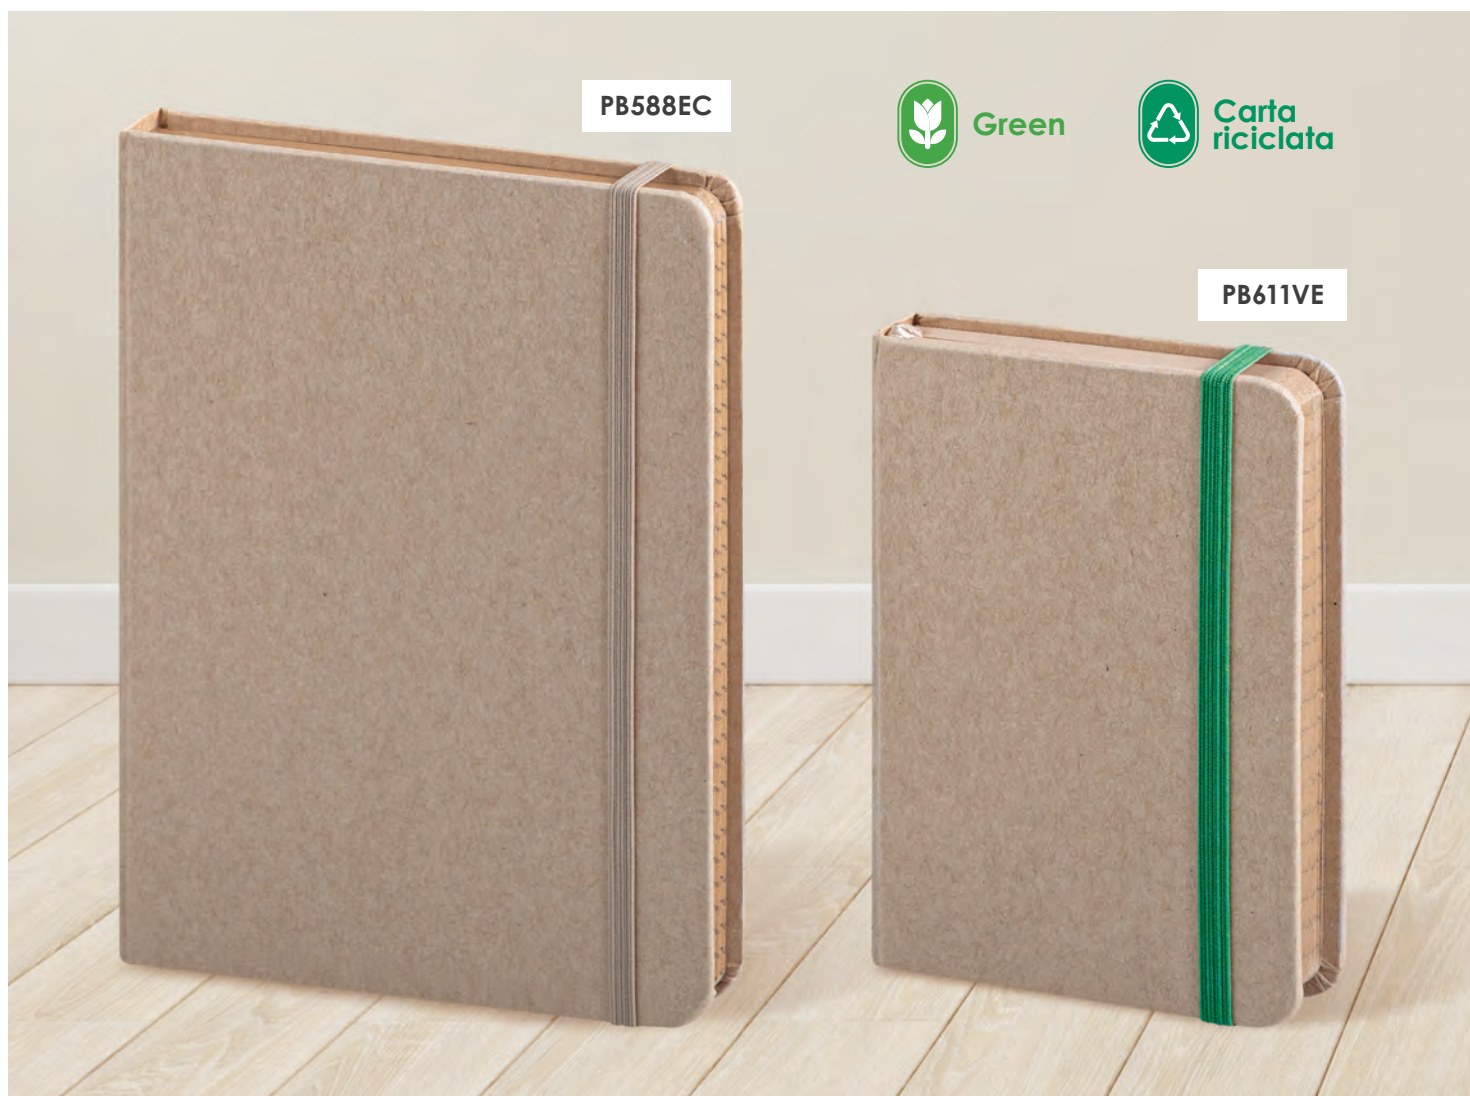

carta termovirante

160 pagine a righe