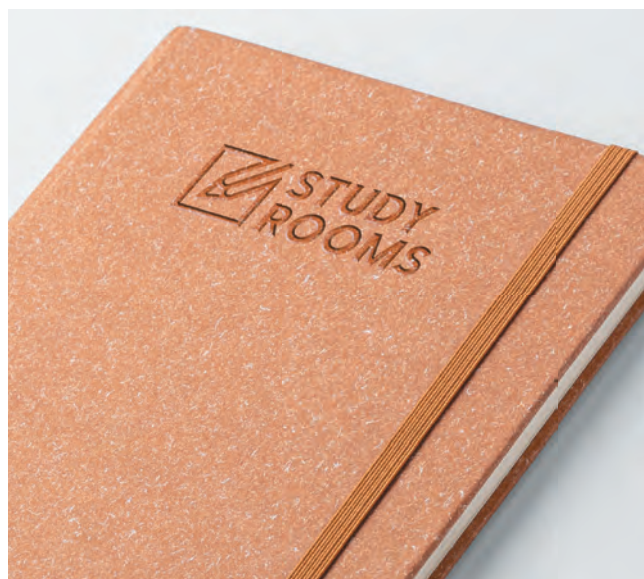

PB587 NOTES THERMO PAPER

notes in carta termovirante, interno 160 pagine a righe carta avorio elastico in tinta, quadranti ad angoli tondi, astuccio su richiesta PB598

📏 14x21 cm ca 📦 1/40 🌐 SE UV

Green

Termo
virante