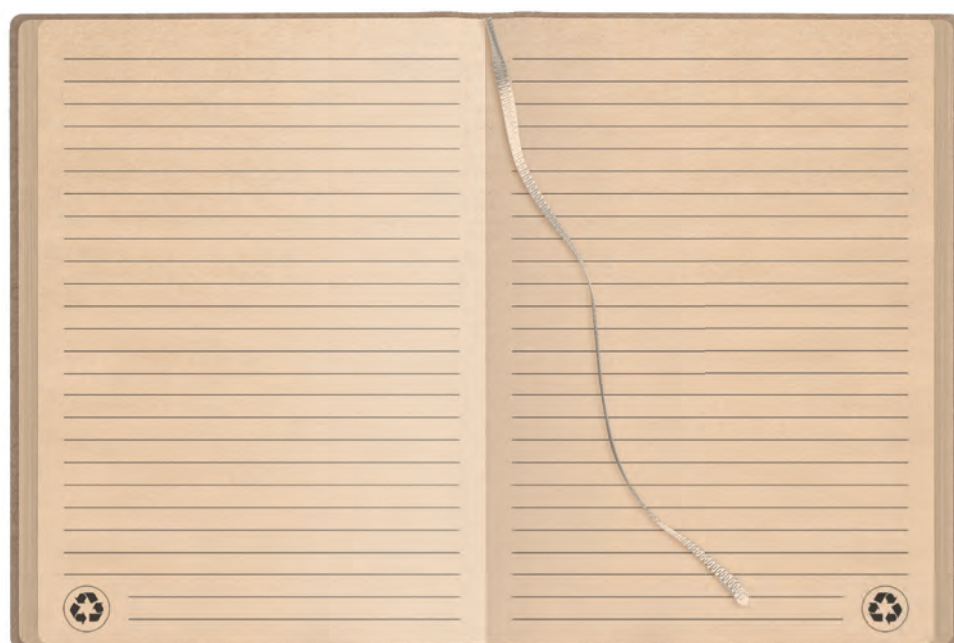

15x21 cm ca
20/40 SE UV

colori disponibili: VE EC

PB611 NOTES TASCABILE

9x14 cm ca
20/80 SE UV

colori disponibili: VE EC

160 pagine a righe

Notes in carta kraft

160 pagine a righe carta avorio
segnapagina ed elastico colorato
quadranti ad angoli tondi