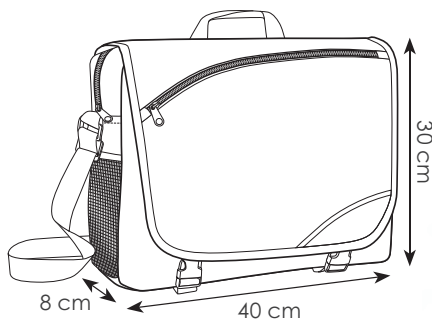

PH222 QUOTA DUE TONI

borsa p/documenti in poliestere 300D effetto melange, manico tracolla regolabile, interno multitasche, tasca esterna con cerniera

40x30x8 cm ca

1/50 SE TR

GR

BL

NE

Borsa portadocumenti con interno multitasche

RY

PH224 QUOTA

borsa p/documenti
poliestere 600D
tracolla regolabile
manico
interno multitasche
tasca esterna con cerniera

40x30x8 cm ca
1/50 SE TR

AR

GR

RO

VE