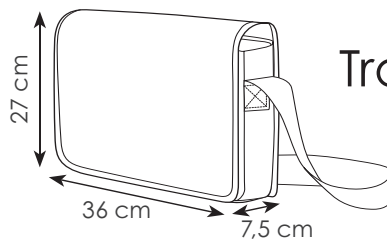

Tracolla business portadocumenti
con interno multitasche

NG

VE

PH240 EATON

borsa p/documenti in tnt
 doppia chiusura con velcro
 1 scomparto, tracolla personalizzabile
 tasche interne p/penne

36x27x7,5 cm ca
 10/100 SE