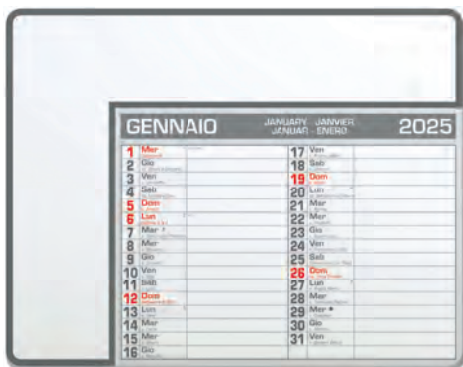

PA782 CALENDAR PAD EDGE

tappetino mouse calendario in carta e pvc
base in eva, 12 mesi con note
copertina rigida in pvc

23x18 cm ca
200/200 DI SE UV

GR

Mouse pad con **calendario 2025**

Con ampia fascia personalizzabile

Mensili laterali

Festività internazionali