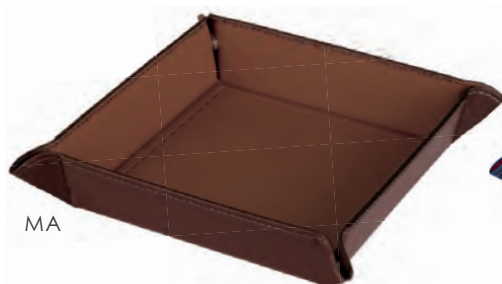

- ☑ chiuso: 19x19 cm ca
- ☑ aperto: 22x22 cm ca
- 📦 20/240 🌐 CA SE UV

TERMOVIRANTE

Svuotatasche in poliuretano termovirante.
Ideale per la personalizzazione tramite la
tecnica di stampa a caldo.

AR

BG

BL

MA