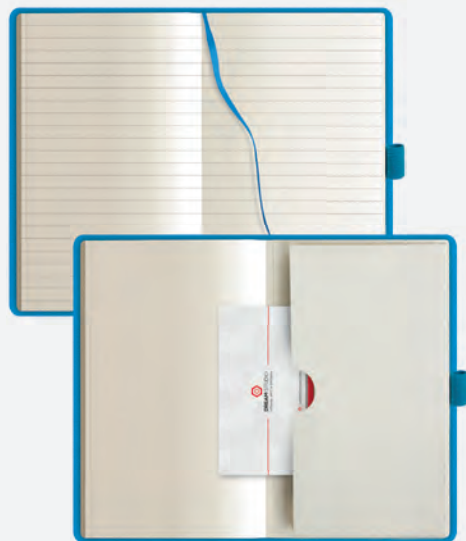

148

RO

RY

VE

VL

PB600 NOTES PEN

notes in midi cartonato
 240 pagine a righe carta avorio
 segnapagina ed elastico in tinta
 quadranti ad angoli tondi, portapenna
 chiusura con elastico, tasca interna

13x21 cm ca
 20/40 SE UV