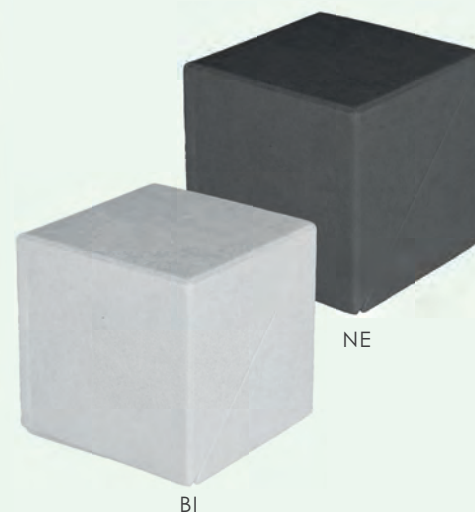

PH593 MINI KIT

set da scrivania in carta, foglietti adesivi, segnapagina colorati
blocco di carta con fogli colorati

- ☑ chiuso: 9x9x9 cm ca
- ☑ aperto: 19,5x9x9 cm ca
- 📦 18/36 🌱 SE UV

Green

struttura
richiudibile
a cubo

PH598 MAPLE

set appunti in carta naturale, righello in pvc
2 blocchi fogli adesivi, 5 blocchi segnapagina
penna a sfera inchiostro nero

- ☑ 16x2x6 cm ca
- 📦 50/100 🌱 SE UV

Green