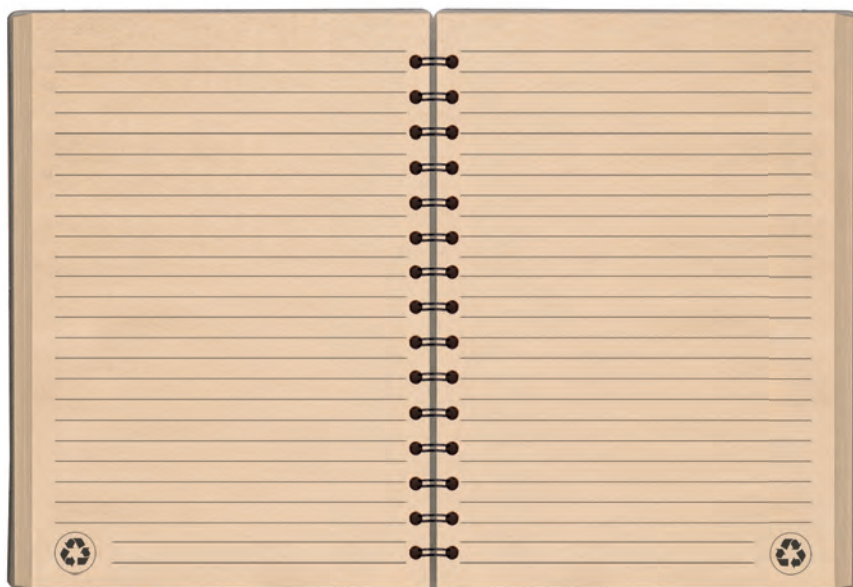

160 pagine a righe con spirale