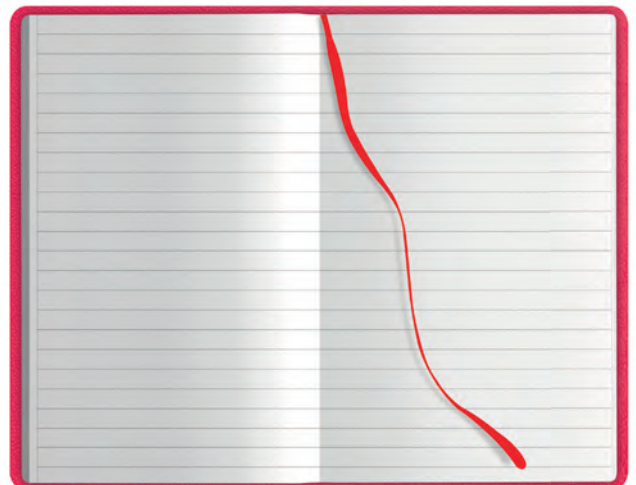

9x14 cm ca
20/80 SE UV

PB616 NOTES LINE

160 pagine a righe carta bianca

9x14 cm ca
20/80 SE UV

Notes in PU

160 pagine a righe carta bianca
elastico e segnapagina in tinta

PB620 NOTES

- 14x21 cm ca
- 20/40 SE UV