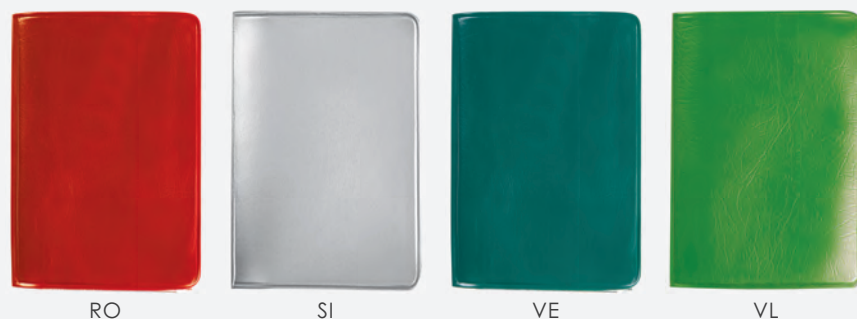

PN281 CARD

portacard in pvc, 2 tasche

- 6,2x9,5 cm ca
- 120/960 SE UV