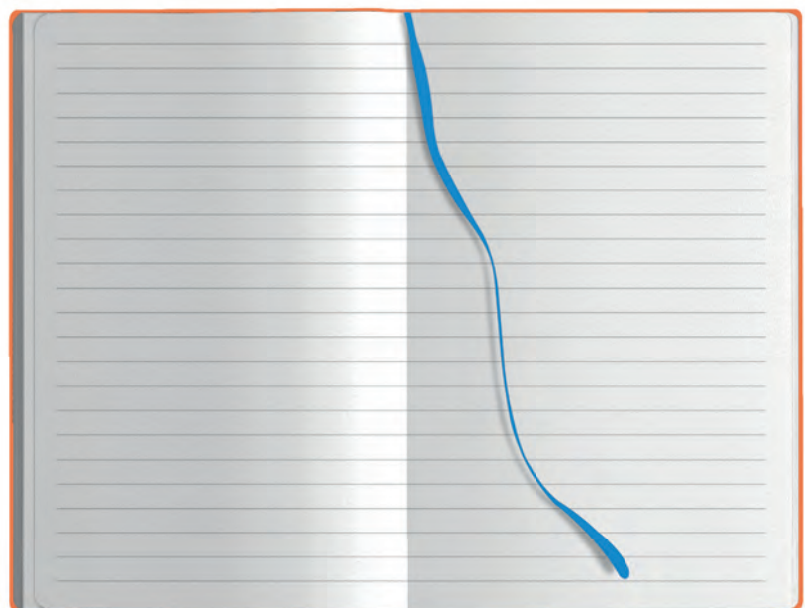

- 14x21 cm ca
- 10/50 CA SE

notes in materiale flessibile

224 pagine a righe carta bianca

PB594 NOTES WAVE

notes in poliestere e carta
160 pagine a righe carta avorio
segnapagina ed elastico in tinta
quadranti ad angoli tondi
portapenne