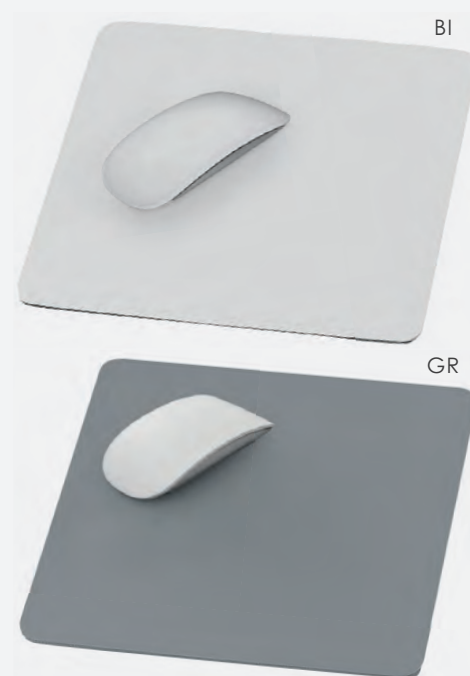

Festività internazionali

BL

PH679 JERRYE

tappetino mouse in gomma e pvc

25,5x22 cm ca

100/100 SE TA UV

BI

GR