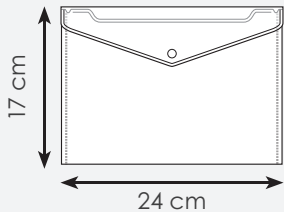

PH507 MINI FLIP

busta portadocumenti in pp
chiusura con bottone

24x17 cm ca
20/600 SE

adatta per
documenti fino
al **formato A5**
(fogli non piegati)

PH507RY

Colori disponibili per PH507 e PH510:

PH510 FLIP

busta portadocumenti in pp
chiusura con bottone

32x23 cm ca
12/480 SE

adatta per
documenti fino
al **formato A4**
(fogli non piegati)