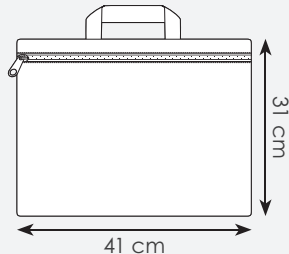

PH225 AENEAS

borsa p/documenti in poliestere 600D, interno multitasche
tracolla regolabile, tasca esterna con zip

40x32x11 cm ca 1/20 SE TR

PH252 DOX

borsa p/documenti in poliestere 600D, chiusura con zip

41x31 cm ca 10/100 SE TR

BI

BL

GR

NE

RO

RY