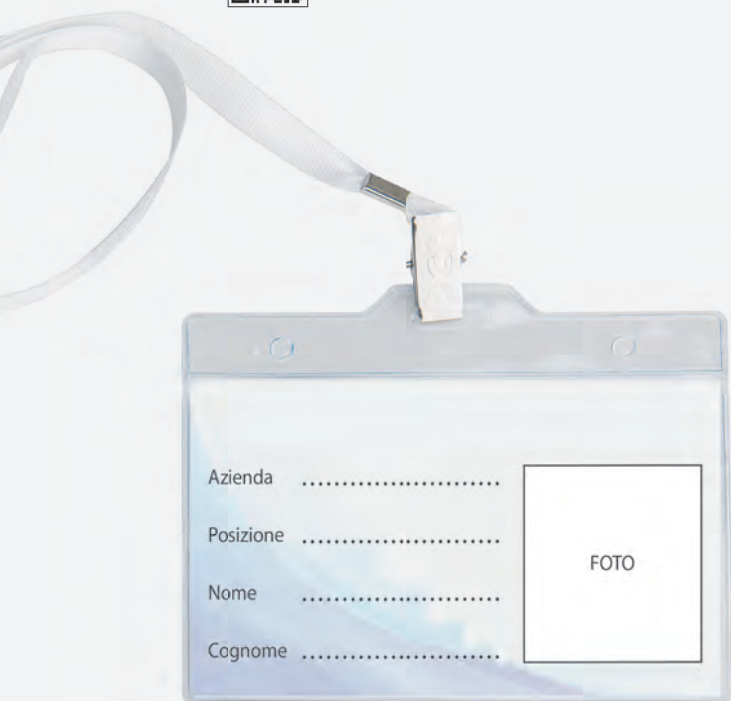

PH544 CONFERENCE

portabadge in pvc trasparente
nastrino, clip nichelata, cartoncino

12xh9,2 cm ca
100/1000 SE