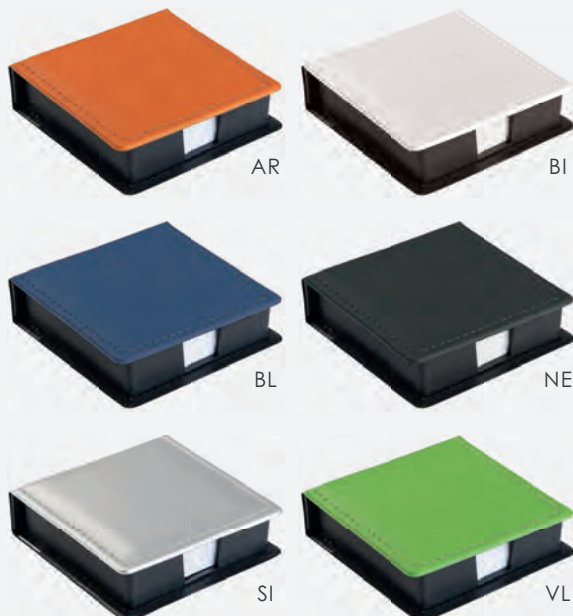

17,5xh3x9 cm ca
 25/50 SE UV

PH590 BRILLIANT

portacarte da scrivania in similpelle
 contenitore in plastica, calendario
 blocco per appunti in carta bianca, astuccio

9,5xh3x9 cm ca
 50/100 SE UV

CAVALLARI
STUDIO