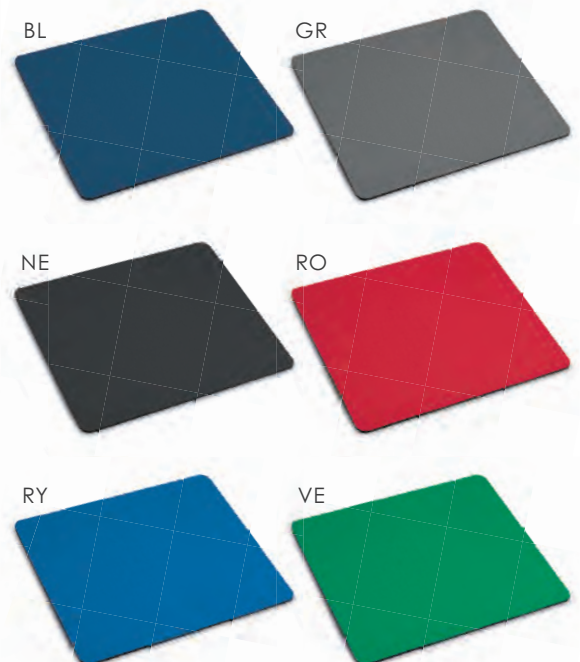

GR

NE

RO

RY

VE

VL

PB614 NOTES COLOR

160 pagine neutre carta bianca

PB621 NOTES TASCABILE

- 9x14 cm ca
- 20/80 SE UV

160 pagine a righe carta bianca

banda per la personalizzazione 31x5 cm ca

PB495 PLANNING STICKERS

planning in carta 52 fogli settimanali
 4 blocchi fogli adesivi colorati
 5 blocchi segnapagina adesivi colorati
 penna in carta inclusa
 banda per la personalizzazione 31x5 cm ca

-  Ø 20 cm ca
-  1/300  SU

**Speciale sublimazione**

La particolare superficie di questo mousepad permette la personalizzazione tramite la tecnica di stampa sublimatica.

PH670 SUPER SUBLI

tappetino mouse in poliestere

- 📏 23x20 cm ca 📦 200/200
- 📦 SE TA SU (BI) UV

BI

Speciale sublimazione
 La particolare superficie di questo mousepad permette la personalizzazione tramite la tecnica di stampa sublimatica.

BL

PA782 CALENDAR PAD EDGE