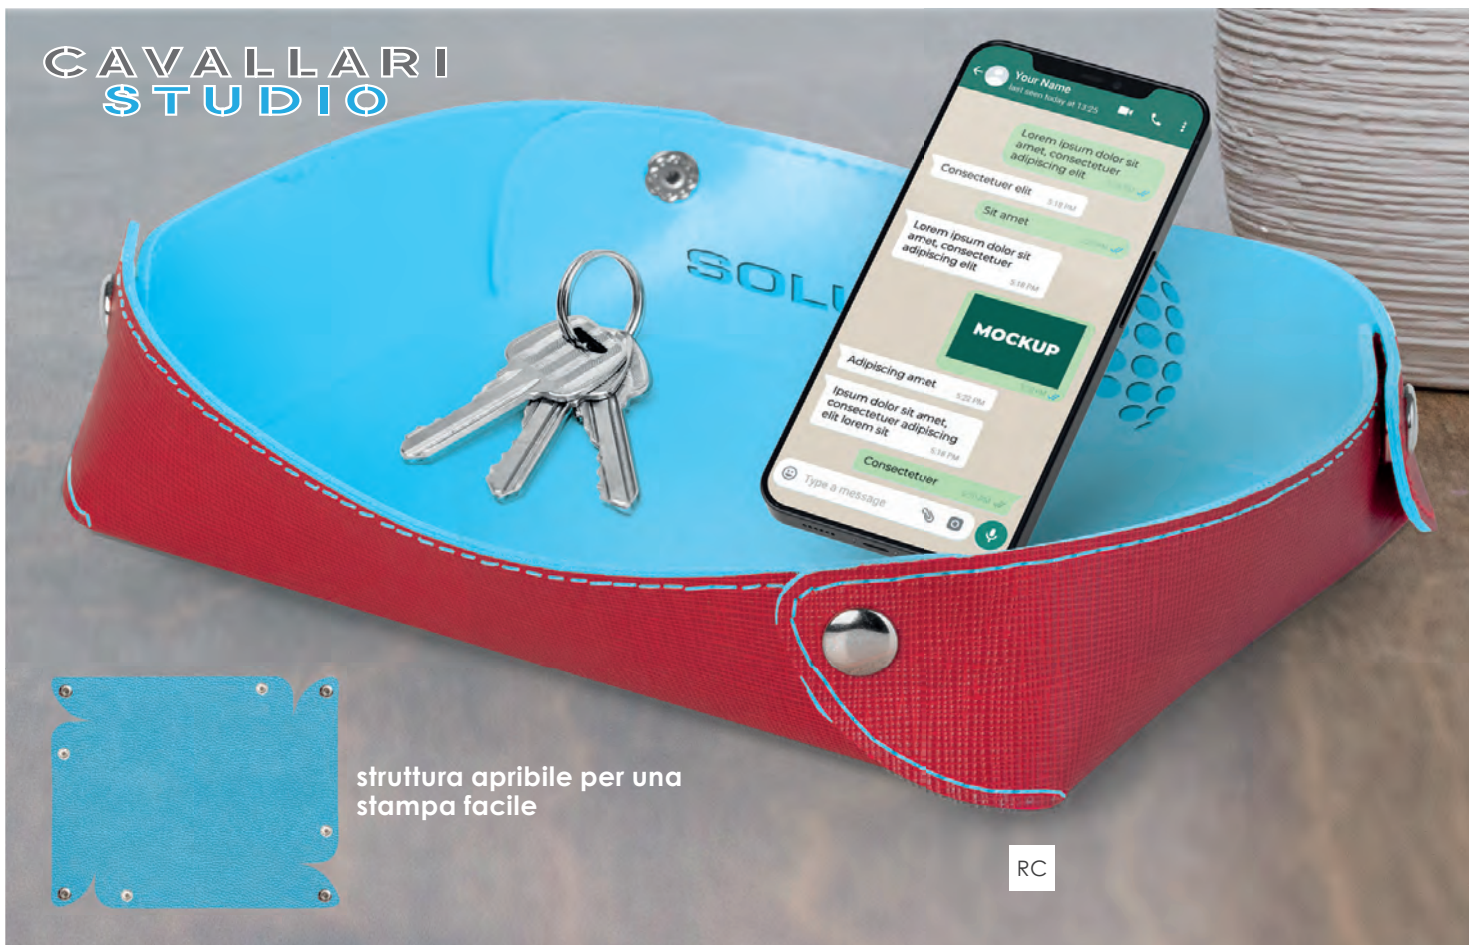

17,5xh3x9 cm ca
 25/50 SE UV

PH590 BRILLIANT

portacarte da scrivania in similpelle
 contenitore in plastica, calendario
 blocco per appunti in carta bianca, astuccio

9,5xh3x9 cm ca
 50/100 SE UV

CAVALLARI
STUDIO