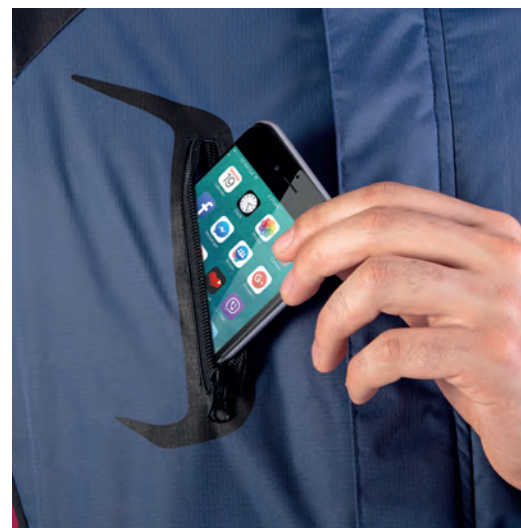

tasca sul petto