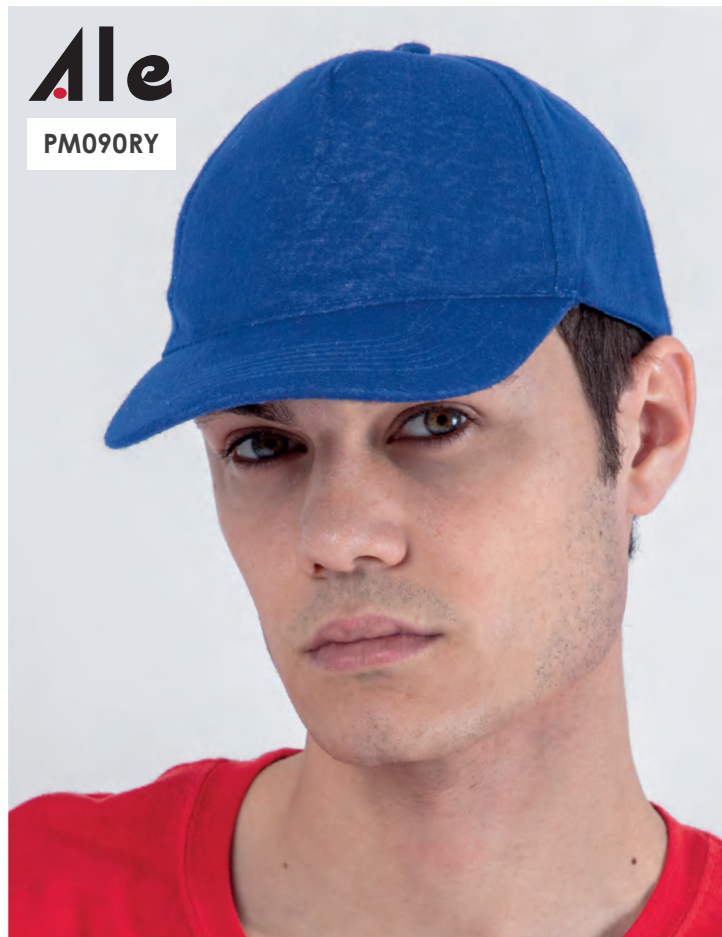

## Legenda dei simboli:

Unisex

Uomo

Bambino

100% cotone

Cotone biologico

Cotone Pettinato

Materiali riciclati

AZO FREE

Anti Pilling

Capo sportivo

Capo da lavoro

Stampa sublimatica

Etichetta removibile

Busta inclusa