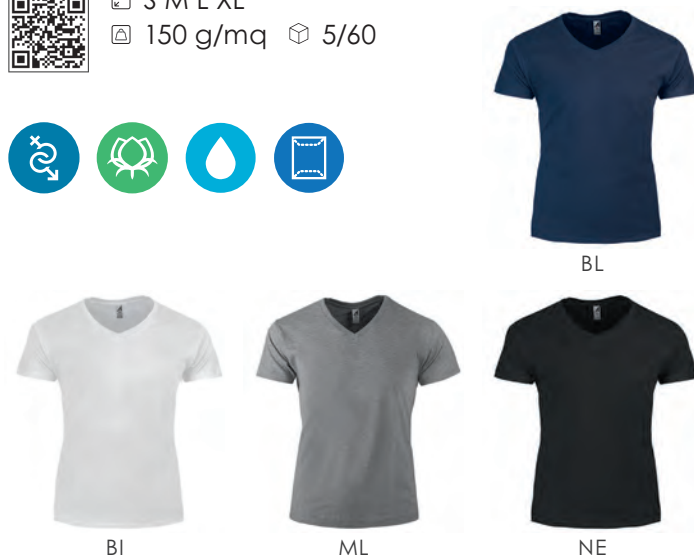

AF & GF COLORI FLUO

PM315 FORMENTERA

T-shirt adulto colori reattivi, scollo a V BI-BL-NE: 100% cotone pettinato ML: 85% cotone 15% viscosa costina rinforzata, nastro di rinforzo interno ribattitura doppio ago su collo maniche e orlo

S M L XL
150 g/mq 5/60

BI ML NE