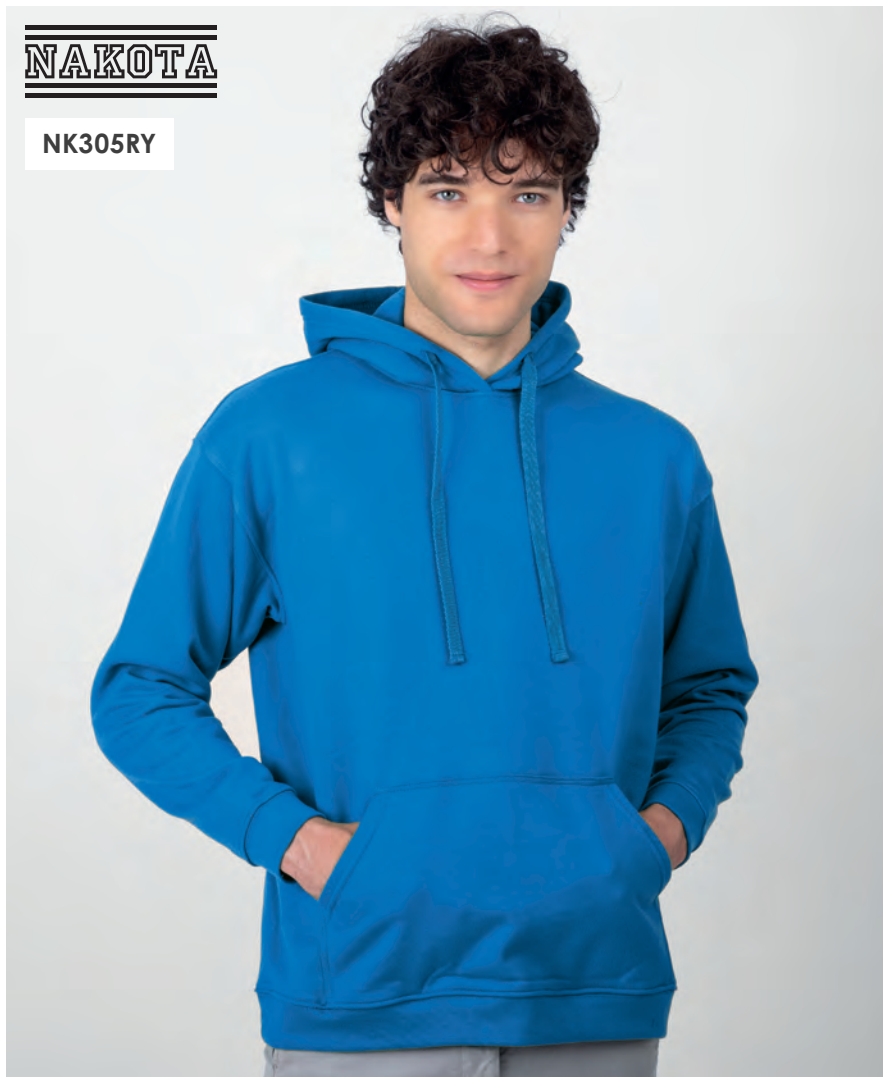

NAKOTA

NK305RY

cappuccio con cordoncini