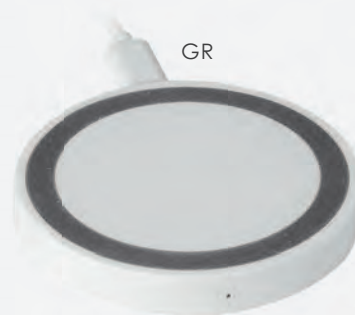

## PF269 RECHARGE 5.0

caricatore wireless in plastica, cavo incluso, astuccio

☑ Ø 7xh0,9 cm ca ☑ 1/200 ☑ SE TA UV

BL

BI

GR

NE

RO