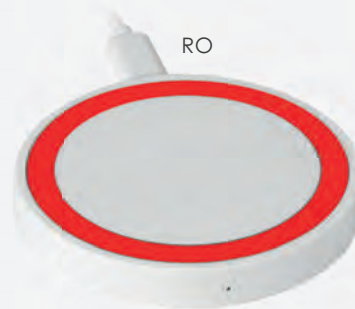

## PF269 RECHARGE 5.0

caricatore wireless in plastica, cavo incluso, astuccio

☑ Ø 7xh0,9 cm ca ☑ 1/200 ☑ SE TA UV

BL

BI

GR

NE

RO