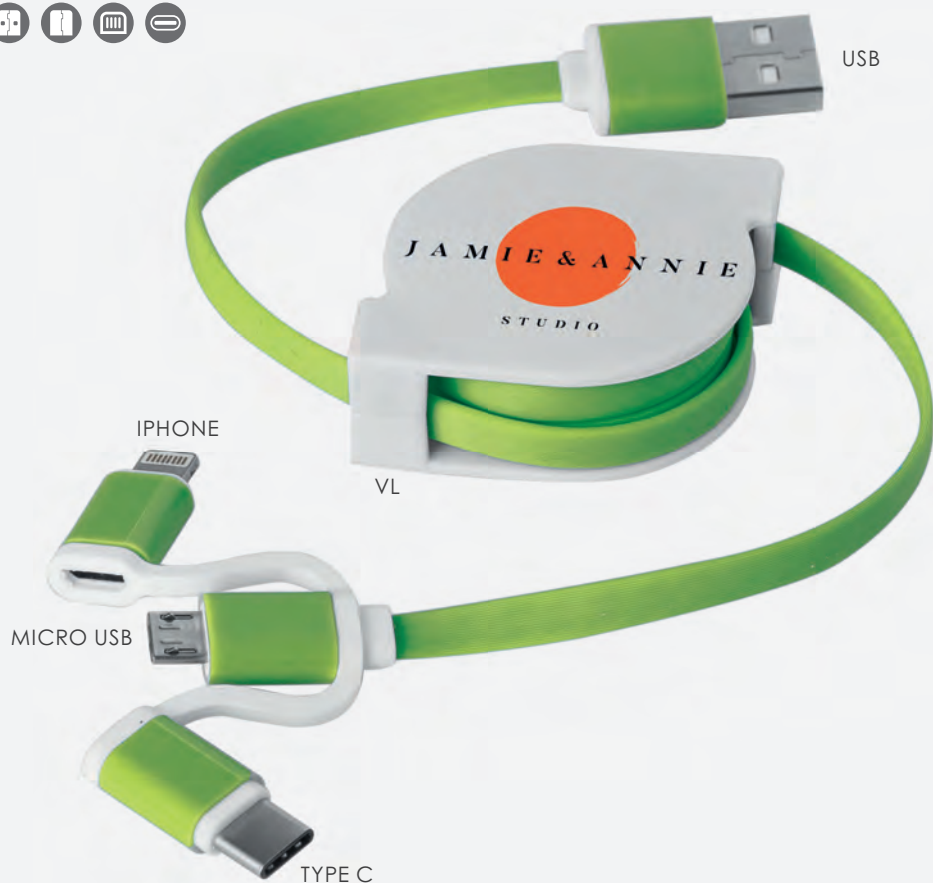

PF024 RETRACHT

cavi di ricarica in plastica 3 in 1
sistema con cavo retrattile, cavo 1 m

- Ø 4 cm ca
- 1/500 SETA UV