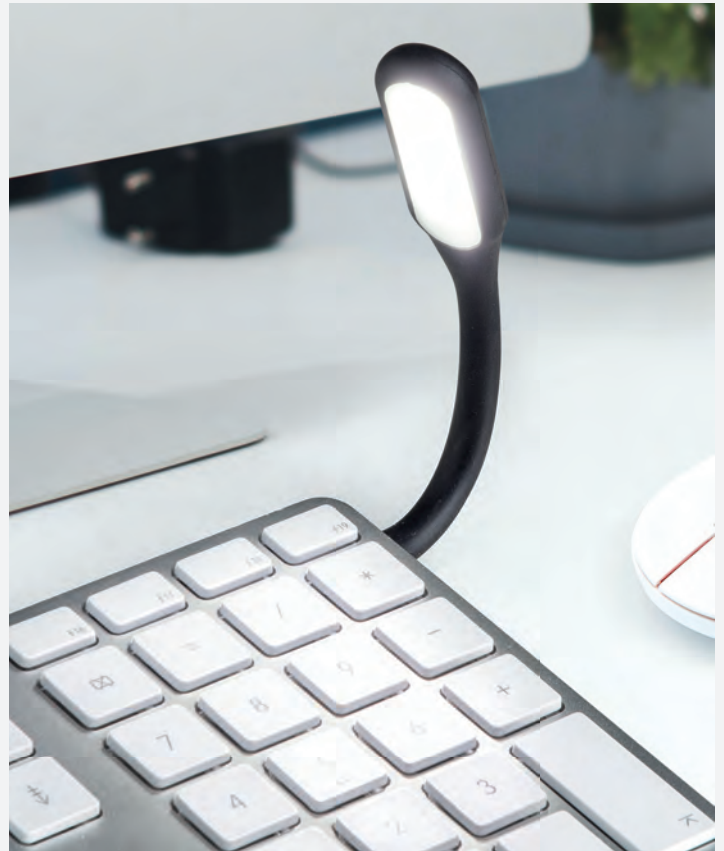

## Lampada USB orientabile

BI

NE

**PF345 PEN BOX**

portapenne usb in plastica  
4 luci led in 2 posizioni, 4 porte usb 2.0

-  7xh8x7 cm ca
-  1/100
-  SE TA UV