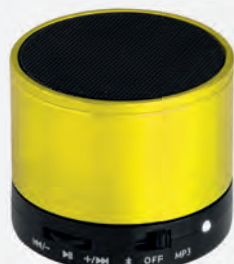

### PF286 VOICE

speaker wireless in alluminio, potenza 3w, connettività bluetooth cavo incluso, astuccio

Ø 5,9xh5 cm ca 1/50 IN SETA UV

AR

BI

BL

GI

NE