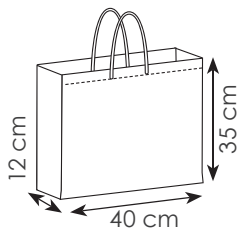

PG139 GLITTER 2

40x35x12 cm ca
50/200 SE

BL