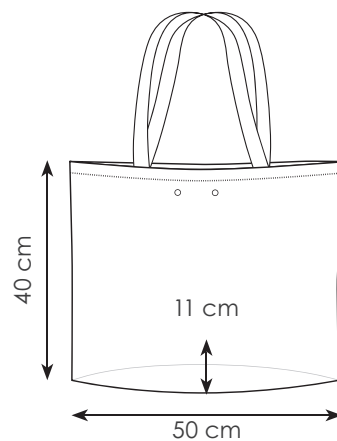

BO

NE

RY

VE

VL

PG161 COLORES

borsa shopping in tnt, rifiniture termosaldate, manici lunghi, soffietto

38x42x9 cm ca