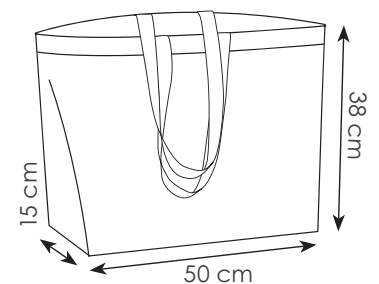

PG440 NINA

borsa shopping in cotone, manici lunghi
rifiniture cucite, colore naturale

50x38x15 cm ca 135 g/mq
10/200 SE TR

Cotone