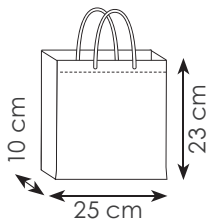

PG167 ANDRA

shopper in tnt,manici corti
soffietto, rifiniture termosaldate

25x23x10 cm ca
50/400 SE