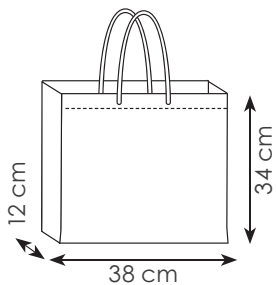

PG174 DAFNE BIG

38x34x12 cm ca
50/250 SE