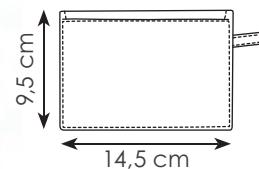

GR

NE

PG106 TRACY

borsa shopping in poliestere 210D, piegabile in pochette, manici integrati

- ☑️ aperta 42x56x15 cm ca
- ☑️ pochette 14,5x9,5 cm ca
- 📦 50/200 📦 SE SU(BI)

AR

VE

Shopper
ripiegabile
in pochette

AZ

BI

BL

GI

RO

PG108 SAMMY

borsa shopping in poliestere 210D
piegabile in pochette, manici integrati

- ☑️ aperta 40x57x7,5 cm ca
- ☑️ pochette 16x15 cm ca
- 📦 50/300 🌐 SE SU(BI)