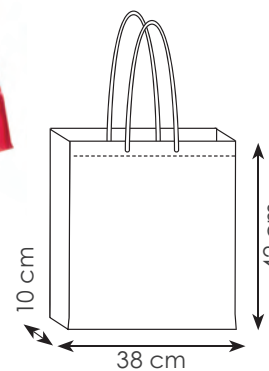

BL

GI

NE

RY

VL

PG157 AISHA

borsa shopping in tnt, manici lunghi
rifiniture termosaldate

36x40 cm ca
10/200 SE