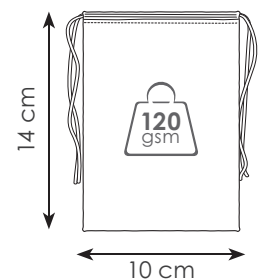

PG191 SIA

sacchetto in cotone
doppia corda di chiusura
colore naturale

- ☑ 10x14 cm ca
- 📦 100/500
- ⊕ DI SE TR
- 📄 120 g/mq