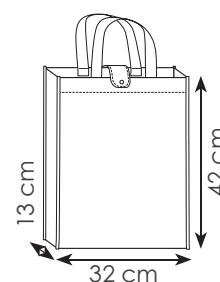

PG173 FEDRA

borsa shopping in tnt, richiudibile con bottone, manici corti, rifiniture cucite

- ☑️ aperta: 32x42x13 cm ca
- ☑️ chiusa: 15x13 cm ca
- 📦 10/200 🔄 SE

Shopper
ripiegabile
e richiudibile
con bottone