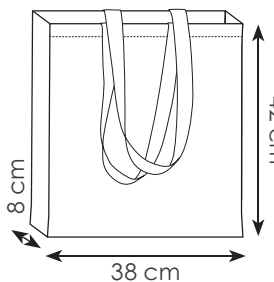

NE

RO

RY

VL

Shopper
in cotone

PG421 CHARLES

borsa shopping in cotone, manici lunghi

38x42 cm ca 180 g/mq
10/200 DI SE TR