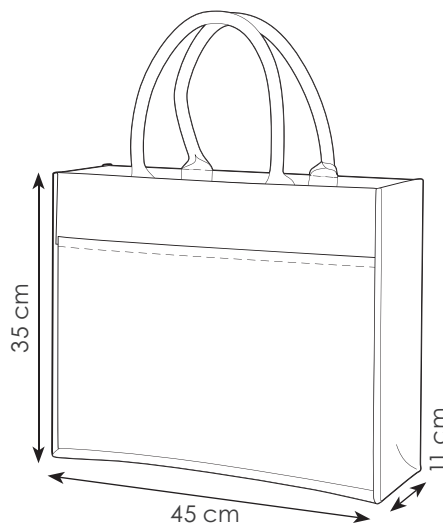

PG242 JUDI

borsa in juta e cotone, manici lunghi imbottiti
tasca frontale in cotone

45x35x11 cm ca
10/50 DI SE TR