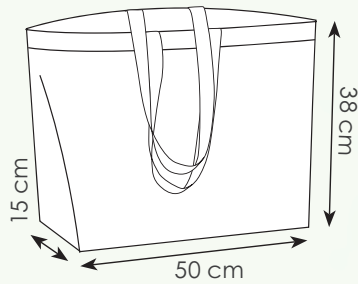

shopper in cotone extrapesante
 manici lunghi, soffietto
 rifiniture cucite

- 50x35x16 cm ca
- 320 g/mq
- 10/100 SE TR

Cotone

EC

**PG436 RAPHY**

shoppers in cotone organico, soffietto manici lunghi, rifiniture cucite