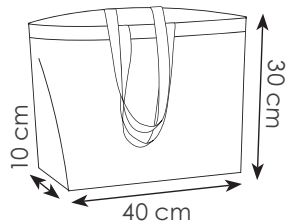

PG453 BETTY

40x30x10 cm ca 120 g/mq
50/250 DI SE TR