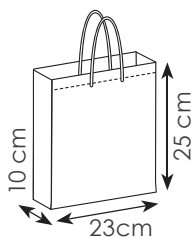

45x40x18 cm ca
50/200 SE

PG134 CLEAR

borsa shopping in tnt laminato, manici lunghi, soffietto rifiniture termosaldate

☑ 40x35x12 cm ca
 ☑ 10/200 ☑ SE

PG135 ALIDA

borsa shopping in tnt laminato manici lunghi, soffietto rifiniture termosaldate

☑ 26x32x9 cm ca
 ☑ 50/250 ☑ SE

Shoppers in tnt glitter

rifiniture termosaldate
manici corti
soffietto
colori glitterati

PG138SI

PG139BL

PG138 GLITTER 1

23x25x10 cm ca
50/200 SE

BL