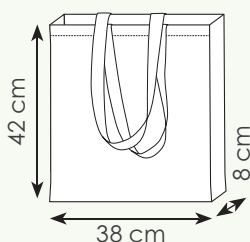

PG423 NEREA

shoppers in cotone canvas, manici lunghi, soffietto

38x42x8 cm ca 280 g/mq
10/100 SE TR

Cotone canvas

AR

BI

GI

NE

RO

VE

PG422 GUSSET 140

shopper in cotone organico manici lunghi, soffietto

38x42x8 cm ca 140 g/mq
10/90 SE TR

Cotone organico

PG424 GUSSET

shopper in cotone canvas manici lunghi, soffietto

38x42x8 cm ca 180 g/mq
10/100 SE TR

Cotone canvas