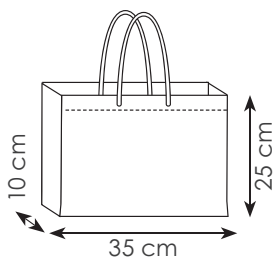

PG176 DAFNE

35x25x10 cm ca
10/200 SE