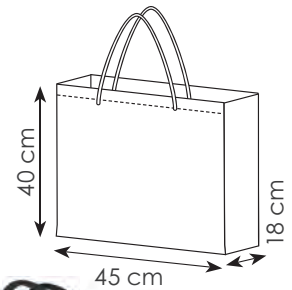

PG466 MOKI

borsa shopping in tnt rpet, manici lunghi, soffietto

45x40x18 cm ca
50/200 SE