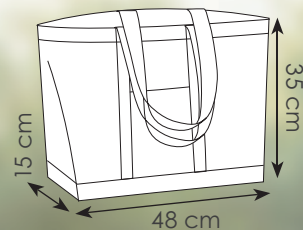

50x38x18 cm ca 280 g/mq
10/50 SE TR

**PG456 SANDY**

borsa in cotone canvas, manici lunghi, soffietto

55x39x15 cm ca 280 g/mq
10/200 SE TR

Cotone canvas

Borse in cotone laminato e juta

PG245 MAYA

borsa in cotone laminato e juta soffietto, manici lunghi