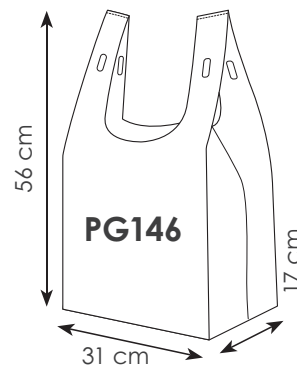

PG146 CATEGORY B
shopper in tnt con soffietto, rifiniture termosaldate

31x56x17 cm ca 10/400 SE

PG148 CATEGORY S
shopper in tnt con soffietto, rifiniture termosaldate

22x44x14 cm ca 10/500 SE