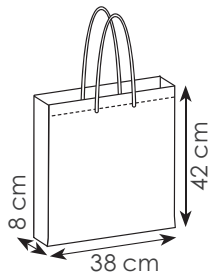

PG465 CARIBE

borsa shopping in tnt rpet, manici lunghi, soffietto

38x42x8 cm ca
50/200 SE