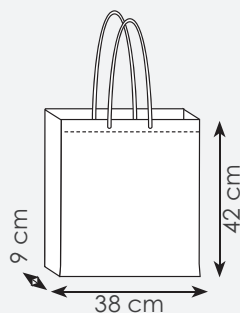

PG161 COLORES

borsa shopping in tnt, rifiniture termosaldate, manici lunghi, soffietto

38x42x9 cm ca

10/200 SE

AR

BL

GI

NE

RO

VE

PG129 ILEX

borsa shopping polietilene,
manici lunghi
rifiniture cucite

38x42 cm ca

10/400 SE SU TR

**Speciale
sublimazione**

La shopper PG129,
realizzata interamente
in polietilene, è stata
pensata per ottenere
il miglior risultato con
la tecnica di stampa
sublimatica