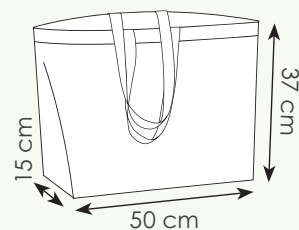

PG487 NANCY

borsa in cotone canvas riciclato
soffietto, manici lunghi

50x37x15 cm ca 280 g/mq

10/100 SE TR

**Cotone
canvas
riciclato**

**280
gsm**