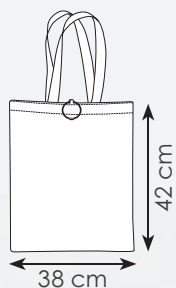

GR

NE

PG106 TRACY

borsa shopping in poliestere 210D, piegabile in pochette, manici integrati

- ☑️ aperta 42x56x15 cm ca
- ☑️ pochette 14,5x9,5 cm ca
- 📦 50/200 📦 SE SU(BI)

AR

VE

Shopper
ripiegabile
in pochette

AZ

BI

BL

GI

RO

PG108 SAMMY

borsa shopping in poliestere 210D
piegabile in pochette, manici integrati

- ☑️ aperta 40x57x7,5 cm ca
- ☑️ pochette 16x15 cm ca
- 📦 50/300 🌐 SE SU(BI)

PG110 PERCY

borsa shopping in poliestere 190T
ripiegabile con elastico
manici lunghi

38x42 cm ca
10/300 SE SU(BI)

Shopper
ripiegabile
con elastico

RY

**SHOPPER
RIUTILIZZABILE**

BI

BL