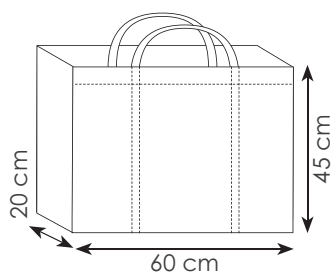

SI

Shopping bag formato maxi

Ideale per negozi
di abbigliamento
e sartoria.

PG140 RICO

borsa shopping in tnt
manici corti
rifiniture cucite
soffietto

60x45x20 cm ca
20/100 SE

PG145 MARGARET

borsa shopping in tnt, soffietto
manici corti, rifiniture termosaldate