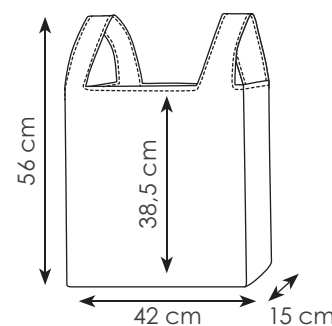

GR

NE

PG106 TRACY

borsa shopping in poliestere 210D, piegabile in pochette, manici integrati

- ☑️ aperta 42x56x15 cm ca
- ☑️ pochette 14,5x9,5 cm ca
- 📦 50/200 📦 SE SU(BI)

AR

VE

Shopper
ripiegabile
in pochette

AZ

BI

BL

GI

RO

PG108 SAMMY

borsa shopping in poliestere 210D
piegabile in pochette, manici integrati

- ☑️ aperta 40x57x7,5 cm ca
- ☑️ pochette 16x15 cm ca
- 📦 50/300 🌐 SE SU(BI)

PG110 PERCY

borsa shopping in poliestere 190T
ripiegabile con elastico
manici lunghi

38x42 cm ca
10/300 SE SU(BI)

Shopper
ripiegabile
con elastico

RY

**SHOPPER
RIUTILIZZABILE**

BI

BL