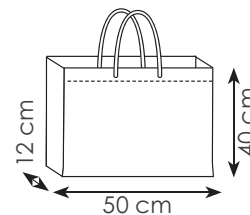

PG171 ANDRA MAXI

shopper in tnt,manici lunghi
soffietto, rifiniture termosaldate

50x40x12 cm ca
25/100 SE