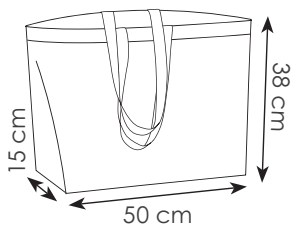

PG441 CALIPSO

50x38x15 cm ca 135 g/mq
10/200 DI SE TR