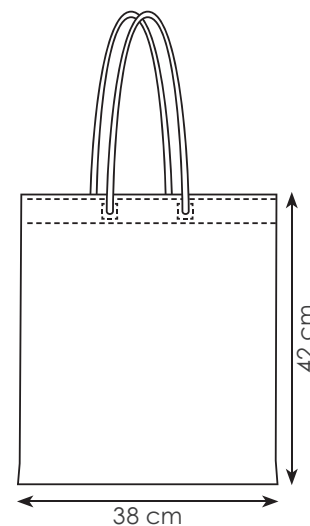

PG160 MUSA

borsa shopping in tnt, manici lunghi, rifiniture cucite

38x42 cm ca 10/200 SE

AR

AZ

BI

BL

EC

FX

GI

MA

NE

RO

RY

VE

SHOPPER RIUTILIZZABILE