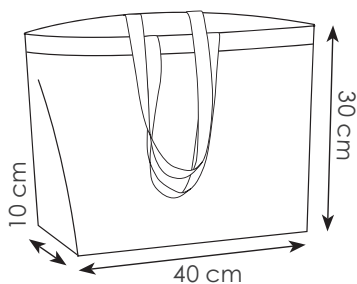

PG452 TERNURA

borsa shopping in cotone, manici lunghi
rifiniture cucite, colore naturale

40x30x10 cm ca 120 g/mq
50/250 SE TR

Cotone