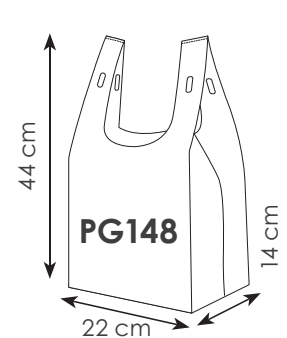

PG146 CATEGORY B
shopper in tnt con soffietto, rifiniture termosaldate

31x56x17 cm ca 10/400 SE

PG148 CATEGORY S
shopper in tnt con soffietto, rifiniture termosaldate

22x44x14 cm ca 10/500 SE