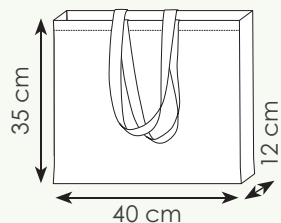

borsa in cotone canvas, soffietto, manici lunghi

40x35x12cm ca 200 g/mq

10/100 SE TR

Cotone canvas

Tessuto cotone canvas con etichetta

**PG487 NANCY**

borsa in cotone canvas riciclato
soffietto, manici lunghi