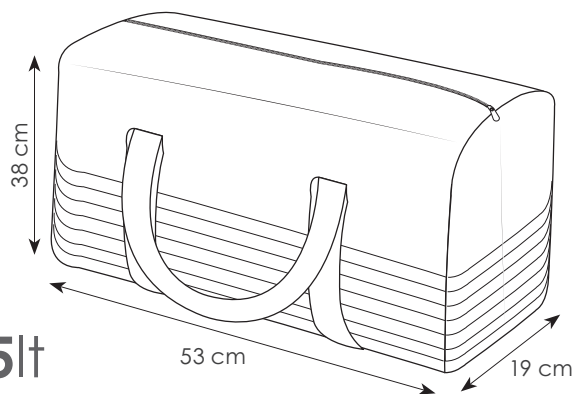

rivestimento interno in PEVA

8h

8h

35lt