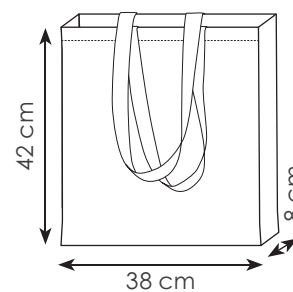

colori: EC RY VE

RO

PG477 ANDY

shopper in cotone riciclato
soffietto manici lunghi

38x42x8 cm ca 150 g/mq
10/200 SE TR

AR

BL

EC