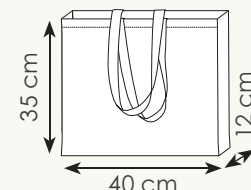

VL

Cotone canvas

PG450 REBECCA

borsa in cotone canvas, soffietto, manici lunghi

40x35x12cm ca 200 g/mq

10/100 SE TR

Cotone canvas