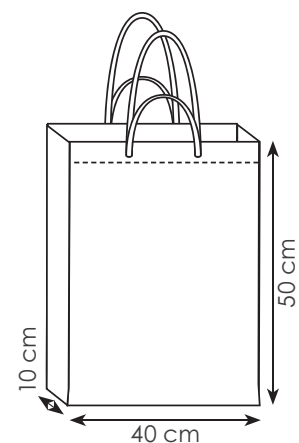

PG152 DOUBLE

borsa shopping in tnt, rifiniture cucite
doppi manici lunghi e corti, soffietto

40x50x10 cm ca

10/100 SE

**SHOPPER
RIUTILIZZABILE**

VL