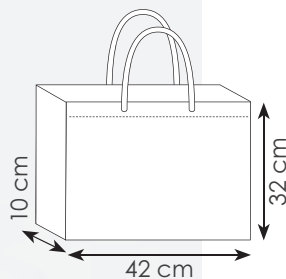

PG145 MARGARET

borsa shopping in tnt, soffietto
manici corti, rifiniture termosaldate

42x32x10 cm ca
10/200 SE