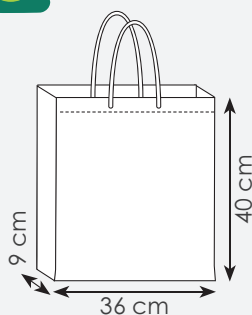

VL

PG153 DEMETRA

borsa shopping in tnt, soffietto, rifiniture termosaldate, manici lunghi

36x40x9 cm ca
10/200 SE

PG154 MADISON

borsa shopping in tnt, rifiniture cucite, manici corti, soffietto

45x45x14 cm ca 10/200 SE