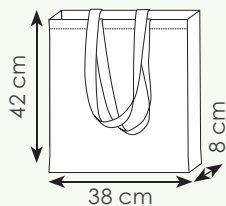

PG422 GUSSET 140

shopper in cotone organico manici lunghi, soffietto

38x42x8 cm ca 140 g/mq
10/90 SE TR

Cotone organico

PG424 GUSSET

shopper in cotone canvas manici lunghi, soffietto

38x42x8 cm ca 180 g/mq
10/100 SE TR