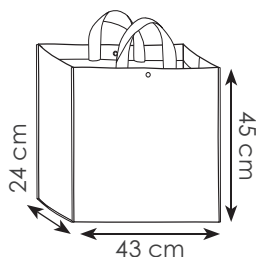

-  22x29x10 cm ca
-  90 g/mq
-  200/200  SE

Maniglia ritorta in tinta

Shoppers in carta kraft bianca con maniglia ritorta e soffietto

PG036

portata 11 kg

☞ 54x50x14 cm ca

☞ 120 g/mq

☞ 150/150 ☞ SE

PG091BL

PG093VL

PG091 EBE

shopper maxi
polipropilene
soffietto, bottone
manici in nylon

43x45x24 cm ca
10/100 SE

BI

BL

**SHOPPER
RIUTILIZZABILE**

PG093 ARES

shopper
polipropilene
soffietto, bottone
manici in nylon

35x34,5x22 cm ca
10/100 SE

RO

VL

PG094 BOX

borsa shopping in polipropilene soffiato, bottone, manici in nylon

35x34,5x22 cm ca