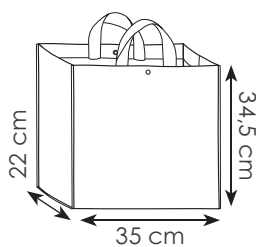

PG091BL

PG093VL

PG091 EBE

shopper maxi
polipropilene
soffietto, bottone
manici in nylon

43x45x24 cm ca
10/100 SE

BI

BL

**SHOPPER
RIUTILIZZABILE**

PG093 ARES

shopper
polipropilene
soffietto, bottone
manici in nylon

35x34,5x22 cm ca
10/100 SE

RO

VL

PG094 BOX

borsa shopping in polipropilene soffiato, bottone, manici in nylon

35x34,5x22 cm ca