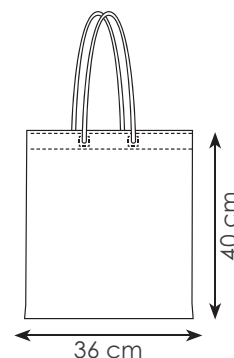

PG158 GIFT

borsa shopping in tnt, manici lunghi
fondo con soffietto, fori per nastro
(non incluso) rifiniture termosaldate

50x40x11 cm ca

10/200 SE

RO

AR

BI

BL