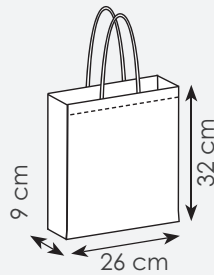

PG135 ALIDA

borsa shopping in tnt laminato manici lunghi, soffietto rifiniture termosaldate

☑ 26x32x9 cm ca
☑ 50/250 ☑ SE