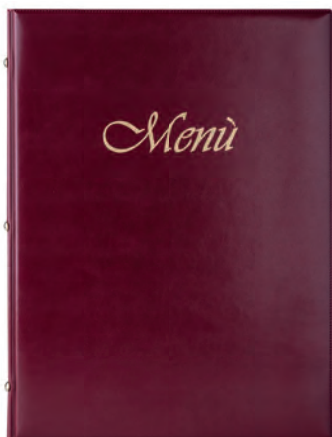

- ☑ 50x70 cm ca
- ☑ 10/200 ☑ SE RI

 **Cotone riciclato**

BL

EC

VE

RO

**PC670 BREAK**

porta menù maxi in similpelle

📏 23,5x31,7 cm ca

📦 1/24 🌐 SE UV

BO

NE

PC675 DINNER

porta menù in similpelle

📏 16,2x26 cm ca

📦 1/20 🌐 SE UV