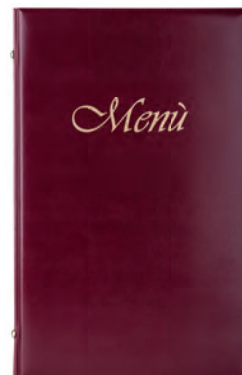

📏 23,5x31,7 cm ca

📦 1/24 🌐 SE UV

BO

NE

PC675 DINNER

porta menù in similpelle

📏 16,2x26 cm ca

📦 1/20 🌐 SE UV