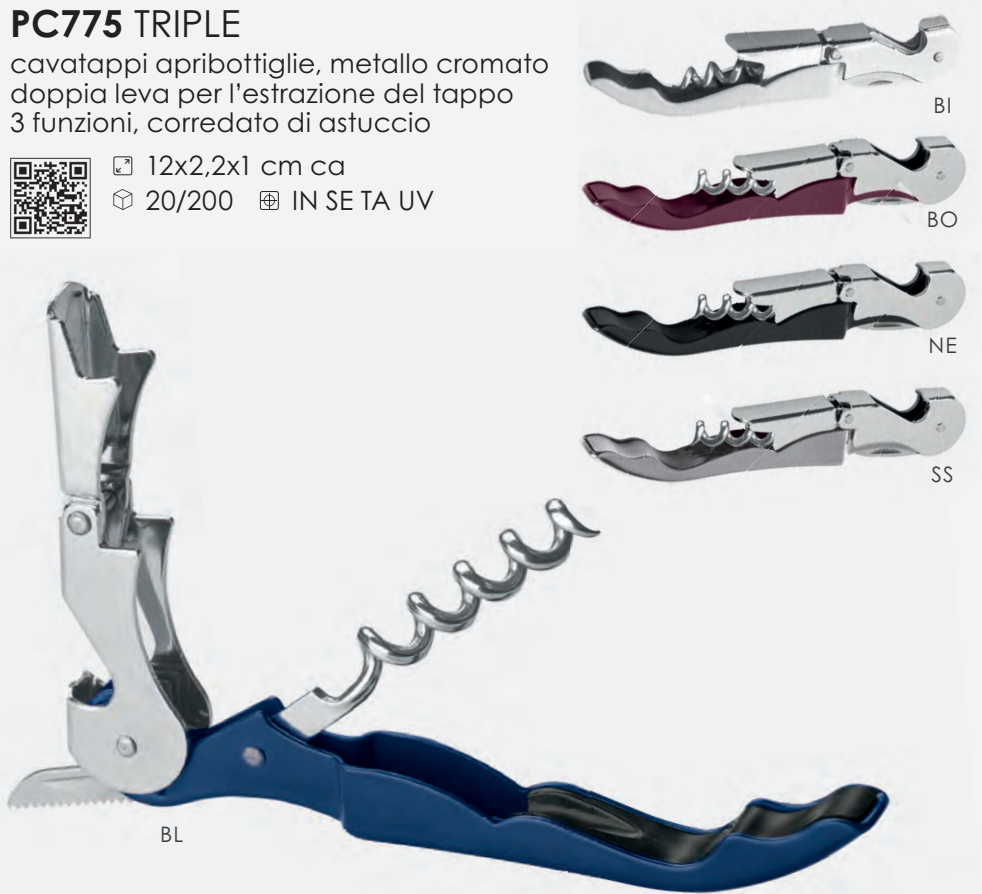

- 12,3x2,2x1,6 cm ca
- 20/200
- IN SETA UV

PC775 TRIPLE

cavatappi apribottiglie, metallo cromato
doppia leva per l'estrazione del tappo
3 funzioni, corredato di astuccio

- 12x2,2x1 cm ca
- 20/200
- IN SETA UV

PC760 WINO

set da vino in sughero e metallo
4 accessori inclusi:
salvagoccia, tappo ermetico
versatore, cavatappi multifunzione

☑ Ø 15x4 cm ca
📦 1/20 🏠 DI SETA

Astuccio
personalizzabile
effetto sughero

tappo versatore