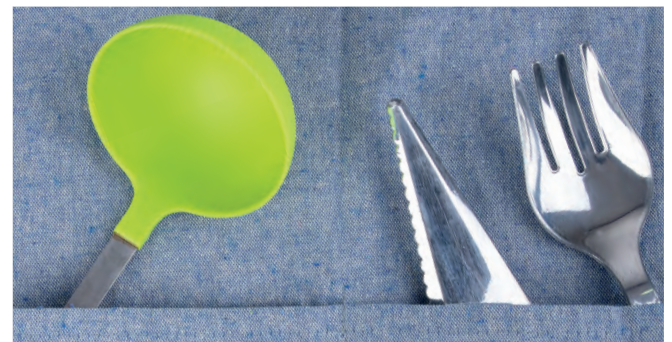

2 tasche frontali