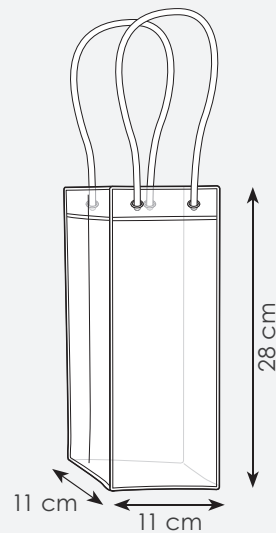

04 RISTORAZIONE
E CUCINA

PG128 MARINARA

borsa porta pizze in tnt, manici corti
laccio di chiusura, cuciture rinforzate

36x37x36 cm ca

10/100 SE

BI

IT

RO

Borse
porta pizza
**capienza
6 pezzi**

VE

**PC456 CRISTAL**

cestello in pvc resistente
p/ghiaccio, p/bottiglia
tenuta stagna

11xh28x11 cm ca

25/200 SE

PG102BL

PG104BO