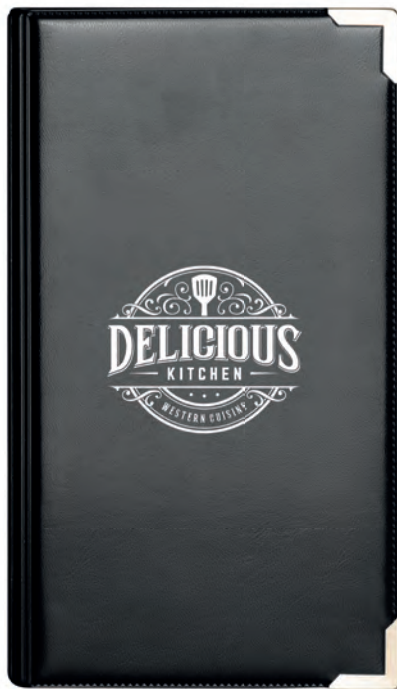

📏 23,5x31,7 cm ca

📦 1/24 🌐 SE UV

BO

NE

PC675 DINNER

porta menù in similpelle

📏 16,2x26 cm ca

📦 1/20 🌐 SE UV

BO

NE

PC690 HOTELLERIE

rendiresto in similpelle, angoli dorati cornice, tasca interna

☑ chiuso: 12x21x1,5 cm ca

📦 1/20 🏠 SE UV

NE

BO