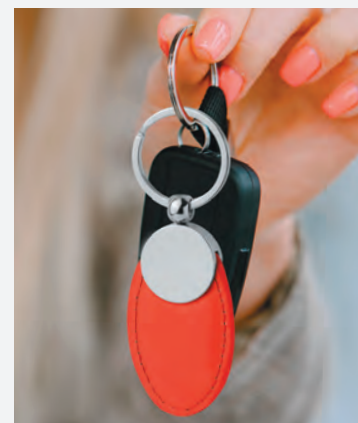

PE029 CULT

portachiavi in ecopelle e metallo, astuccio

☐ Ø 3,5x6,5 cm ca
☐ 50/250 ☒ IN SETA UV

astuccio
regalo
incluso