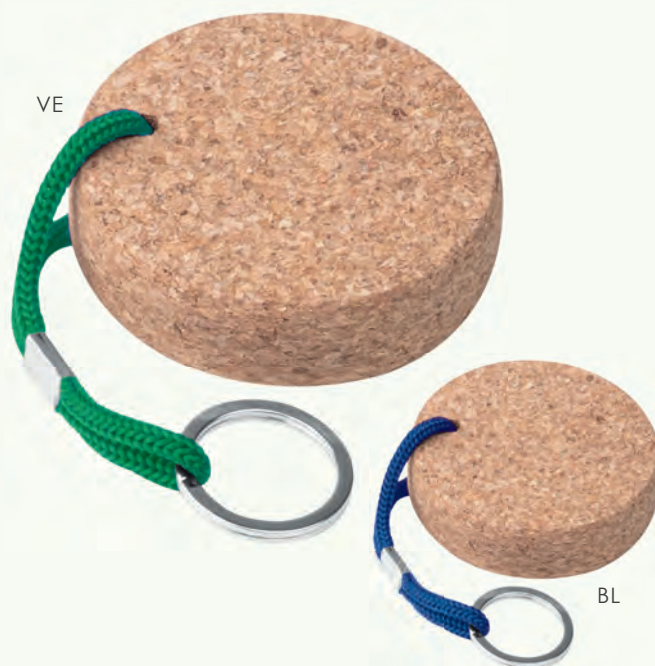

PE235 SKIZZO

portachiaavi
fascia in poliestere
moschettone in metallo

- ☑ 9x2 cm ca
- ☑ 10/500
- ☑ SE SU (BI IT)

moschettone
in metallo

PE133 TORCH KEY

portachiaavi torcia in plastica
led alta luminosità

- ☑ 6,5x1,3 cm ca
- ☑ 50/1000
- ☑ SETA UV

PE358 PONENTE

portachiavi galleggiante in sughero
corpo ovale, cordoncino colorato

4x9x1,5 cm ca
1/500 SE IN UV

Green

Sughero

PE359 ZEFIRO

portachiavi galleggiante in sughero
corpo circolare, cordoncino colorato

7x1,5 cm ca
1/500 SE IN UV

Portachiavi galleggiante in poliuretano

PE360 FLOATER

portachiavi galleggiante in poliuretano
antistress, catena in metallo cromato

8x3,5x2 cm ca
100/500 SE TA UV

Portachiaavi galleggianti multistrato in EVA