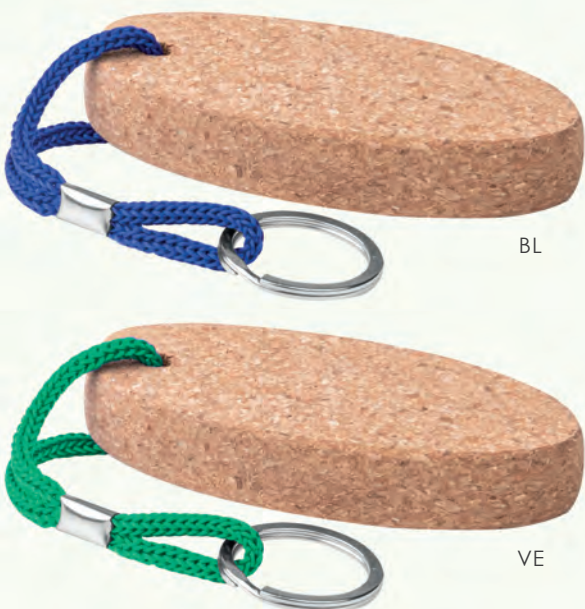

PE358 PONENTE

portachiavi galleggiante in sughero
corpo ovale, cordoncino colorato

4x9x1,5 cm ca
1/500 SE IN UV

Green

Sughero

PE359 ZEFIRO

portachiavi galleggiante in sughero
corpo circolare, cordoncino colorato

7x1,5 cm ca
1/500 SE IN UV

Portachiavi galleggiante in poliuretano

PE360 FLOATER

portachiavi galleggiante in poliuretano
antistress, catena in metallo cromato

8x3,5x2 cm ca
100/500 SE TA UV

Portachiaavi galleggianti multistrato in EVA