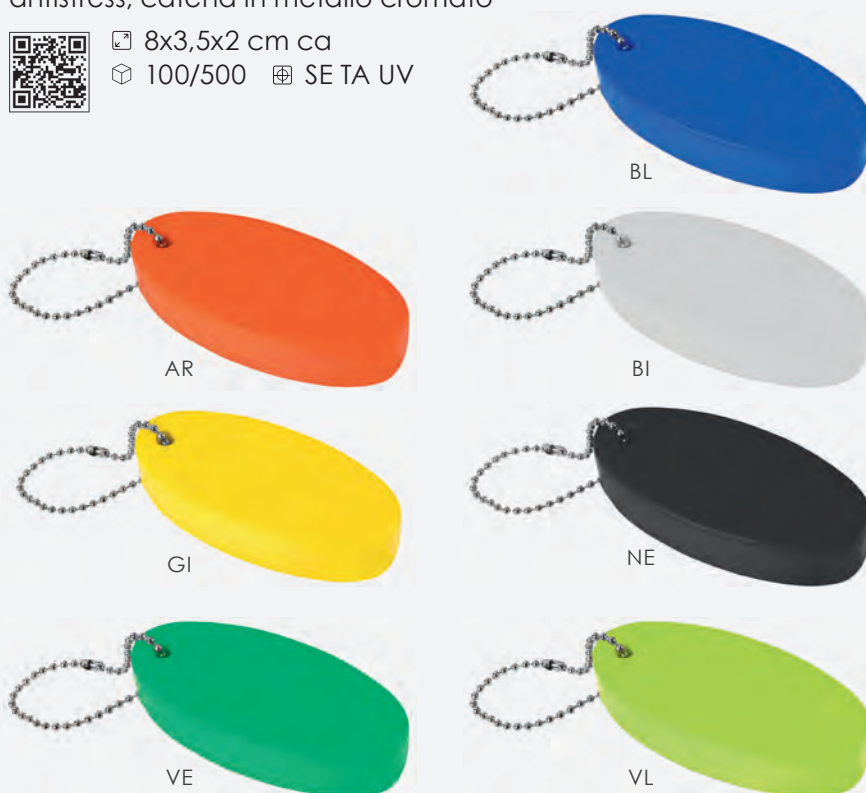

8x3,2x0,8 cm ca 10/200 SE TA UV

VE

luce led

metro estraibile

AR

BL

NE

RO

PE358 PONENTE

portachiavi galleggiante in sughero
corpo ovale, cordoncino colorato

4x9x1,5 cm ca
1/500 SE IN UV

Green

Sughero

PE359 ZEFIRO

portachiavi galleggiante in sughero
corpo circolare, cordoncino colorato

7x1,5 cm ca
1/500 SE IN UV

Portachiavi galleggiante in poliuretano

PE360 FLOATER

portachiavi galleggiante in poliuretano
antistress, catena in metallo cromato

8x3,5x2 cm ca
100/500 SE TA UV

Portachiaavi galleggianti multistrato in EVA

multistrato sagomato, anello in metallo

📦 100/500 🌐 SE TA UV

PE392 MAISON

📏 5x6 cm ca

PE398 BATEAU

📏 5,5x6,5 cm ca

PE405 SURF

📏 8,5x3,5 cm ca