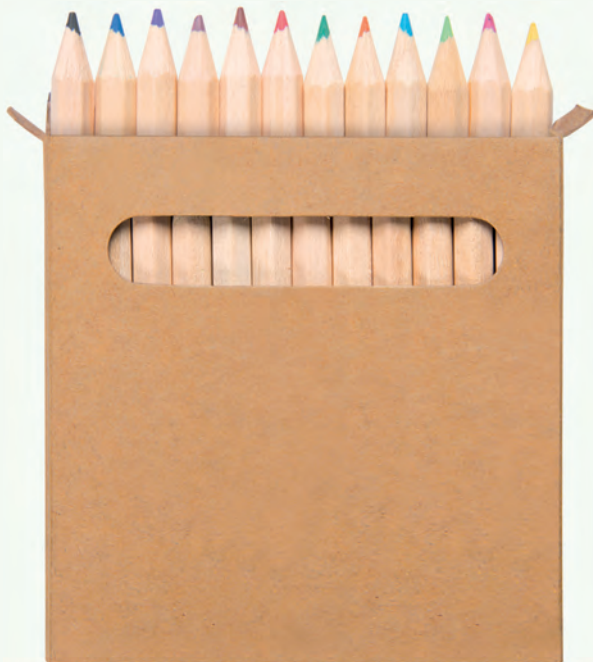

PD540 LEONARDO

set 12 mini pastelli in legno, pretemperati
astuccio in cartoncino naturale

- ☒ pastello: Ø 0,75xh9 cm ca
- ☒ astuccio: 8,8xh9x0,8 cm ca
- ☒ 25/250
- ☒ SE TA UV