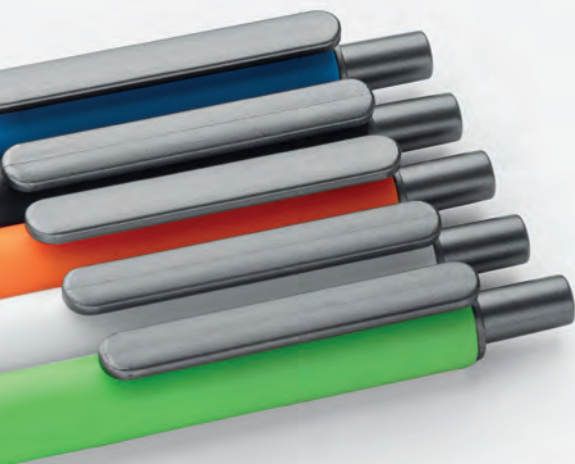

VE

VL

PD192 KIBALI

penna in plastica, refill nero
minuterie in metallo grigio

- ☐ Ø 1xh14 cm ca
- 📦 50/500
- ⊕ IN SETA UV

PLASTICA
ANTIBATTERICA

NEW!

AR AZ BI BL GI NE RO VE VL