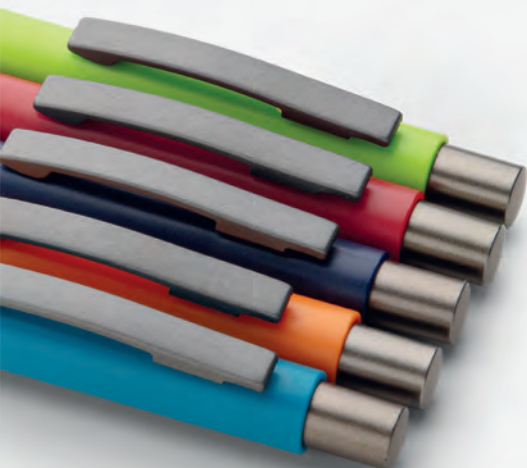

PD174 CORDA

penna a sfera in plastica
minuterie in metallo grigio
refill nero

- Ø 1x13,7 cm ca
- 100/1000
- SE TA UV

PLASTICA
ANTIBATTERICA