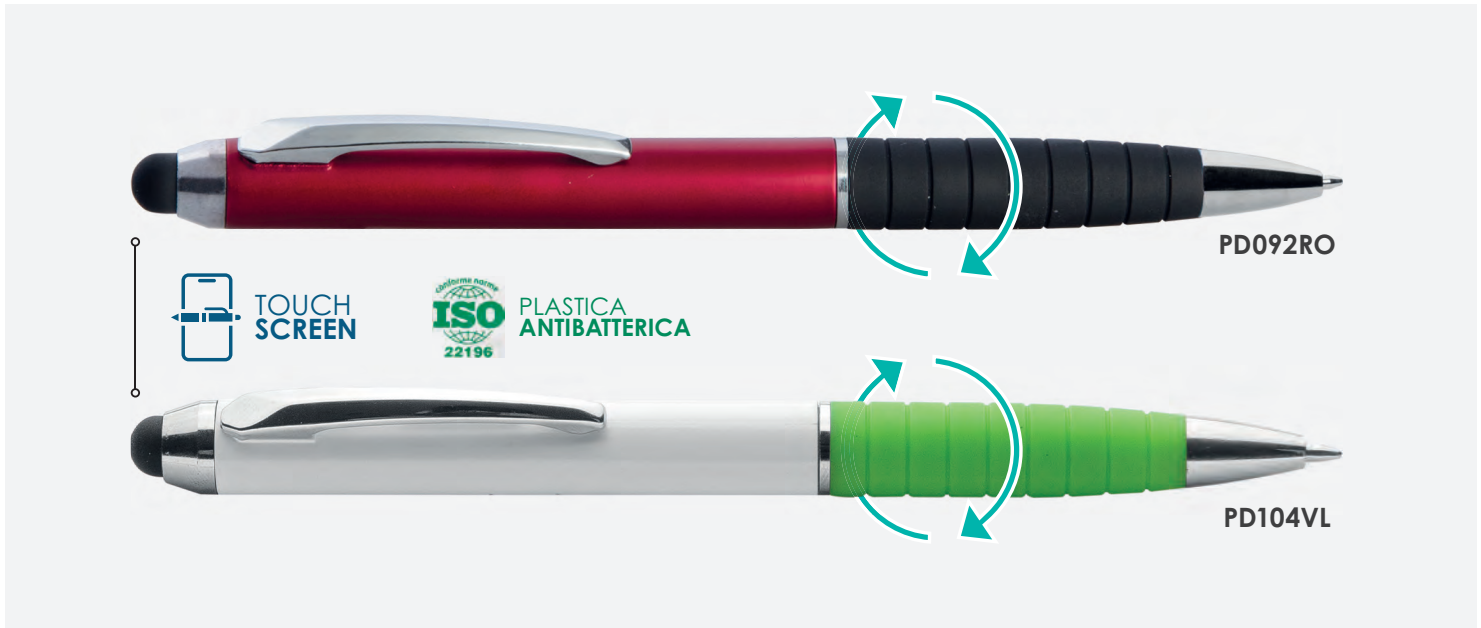

PD090 STYLUS

penna in plastica antibatterica
refill nero, meccanismo a rotazione
gommino touch

☑ Ø 1,25x14,5 cm ca
☑ 100/1000 ☑ SETA UV

PLASTICA
ANTIBATTERICA

TOUCH
SCREEN

BI BL GR NE OR RO SI VE

PD091 FLASH PLUS

penna in plastica antibatterica
meccanismo a rotazione, refill nero
gommino touch, grip in gomma

☑ Ø 1,25x13,6 cm ca
☑ 100/1000 ☑ SETA UV

PLASTICA
ANTIBATTERICA

TOUCH
SCREEN

BI BL BO NE SI VE

PD092 ADVANCE

penna in plastica antibatterica, grip in gomma
meccanismo a rotazione, refill nero, gommino touch

☑ Ø 1,25xh13,6 cm ca
☑ 100/1000 ☑ SETA UV

PD104 HOLLY

penna in plastica antibatterica, grip in gomma
meccanismo a rotazione, refill nero, gommino touch