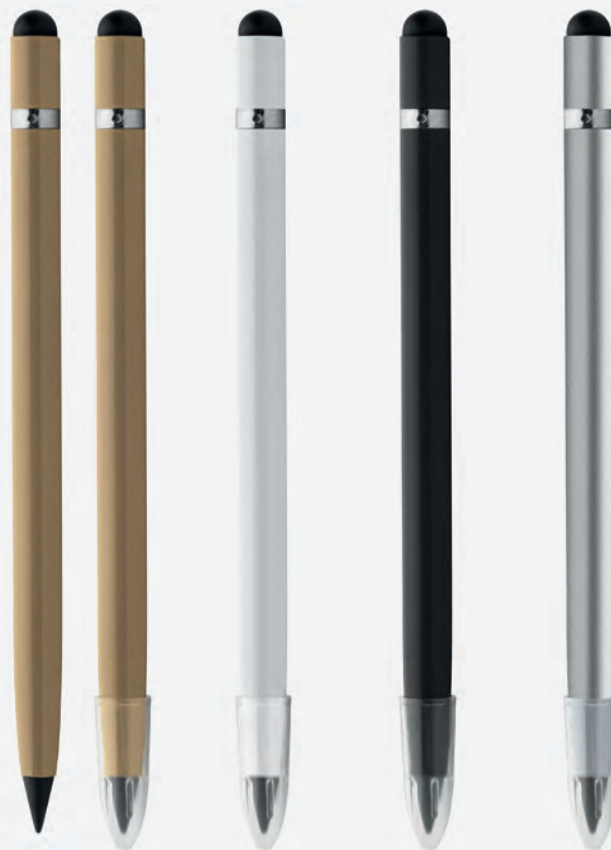

NE

Astuccio universale
in carta riciclata

Matite Inesauribili

Le matite inesauribili sono caratterizzate da un tratto simile a quello delle matite tradizionali, ma al posto della classica mina in grafite presentano una punta in metallo che rilascia sulla carta una traccia costituita da particelle di metallo ossidato.

NEW!

- ☑ Ø 1xh14,8 cm ca
- 📦 100/2000
- 🌱 IN SE TA UV

Bamboo

Green

TOUCH SCREEN

PD487 ETERNA

matita inesauribile con fusto in metallo
gommino touch, minuterie cromate
gomma estraibile, cappuccio

- ☑ Ø 0,9xh14,8 cm ca
- 📦 100/1000
- 🌱 IN SE TA UV

TOUCH SCREEN

Gomma per cancellare
tubolare estraibile

OR

BI

NE

SI

Sprout

Matite Piantabili