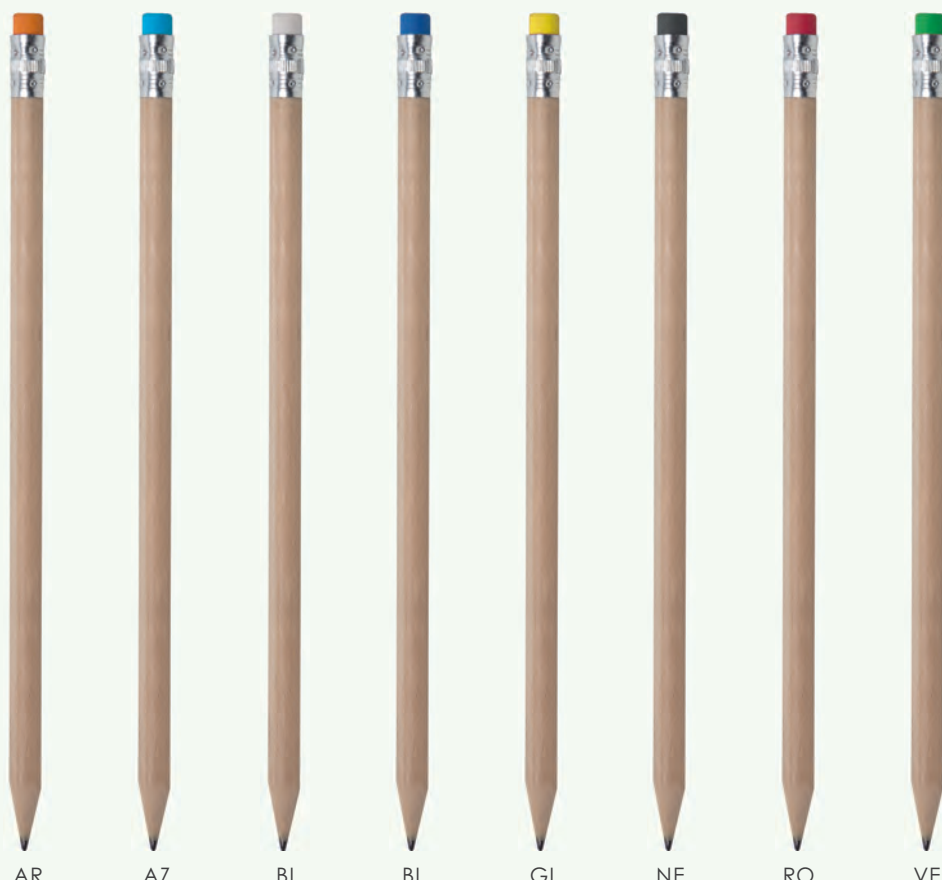

Gommino per
cancellare colorato

Matita in legno
laccato nero

AR

AZ

BI

BL

NE

RO

VE

PD570 VALENTINA

matita in legno laccato
gommino bianco
pretemperata

☑ Ø 0,7xh19 cm ca
📦 100/1000 📦 SE TA UV

AZ BI BL CL NE OR RO SI VE

PD575 FIONA

matita in legno pretemperata
gommino colorato

☑ Ø 0,7xh19 cm ca
📦 100/1000 📦 SE TA UV