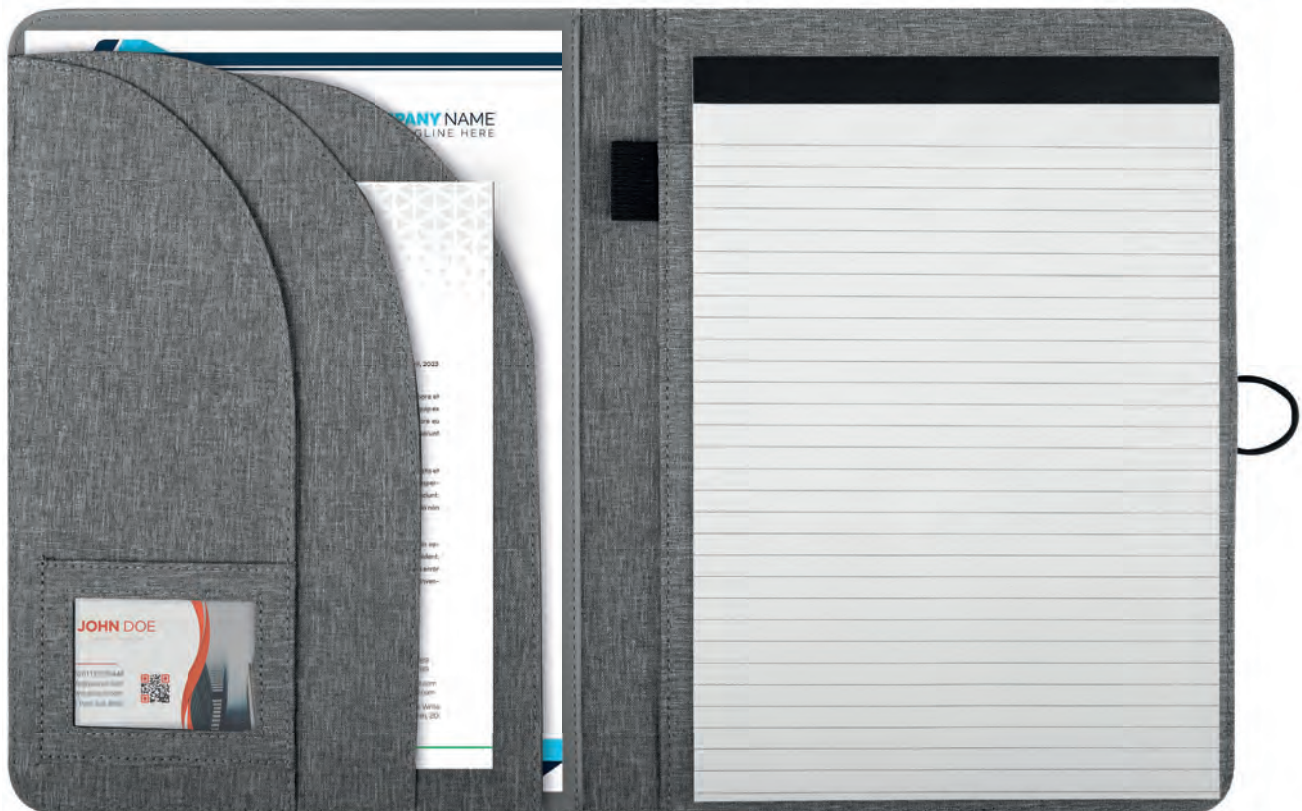

tre tasche interne porta documenti

1 tasca trasparente porta biglietto da visita

cartella multitasche con blocco per appunti

CA012 POLYWATER

zaino in PU polywater idrorepellente
 retro e spallacci imbottiti
 2 tasche frontali con zip
 tasche laterali con chiusura coulisse
 tasca imbottita per pc fino a 15"
 fascia per trolley sul retro
 pouch in cotone
 borsa in tnt Cavallari Studio