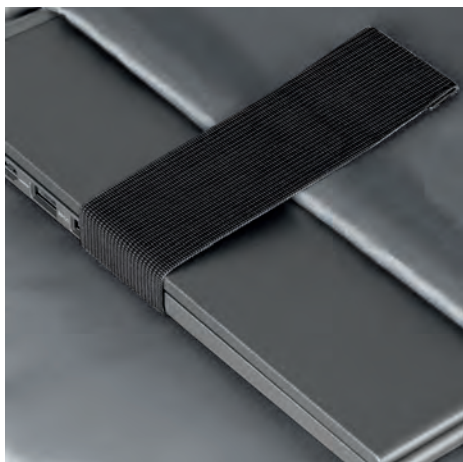

vano interno per laptop e tablet