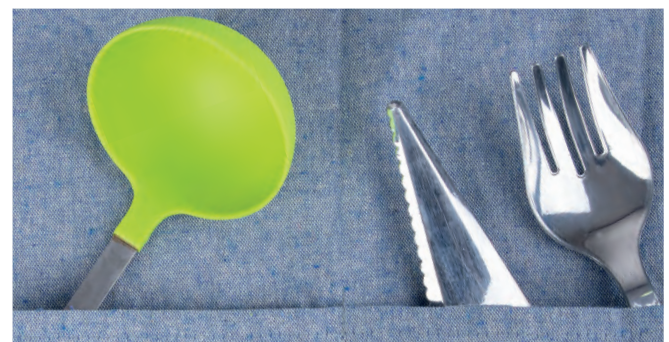

60x90 cm ca

10/50 DI RI SE TR

BL

EC

NE

RO

VE

2 tasche frontali