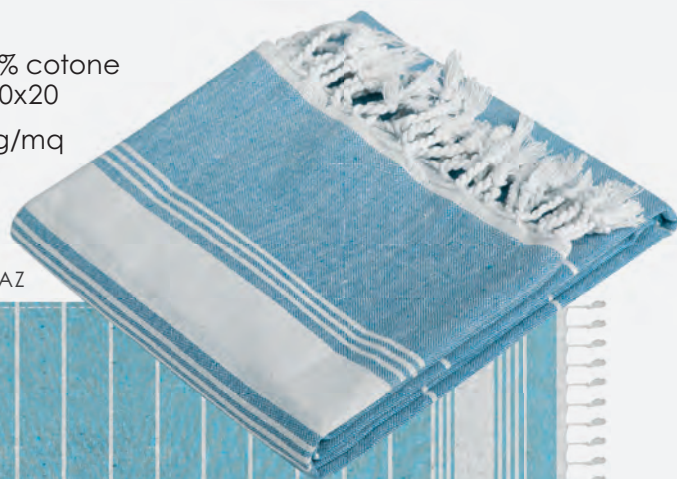

GR

RO

VL

PM945 FOUTA TOWEL

telo mare/pareo stile fouta in 100% cotone
spazio di personalizzazione: cm 90x20

90x170 cm ca 180 g/mq

1/20 RI SE

AZ