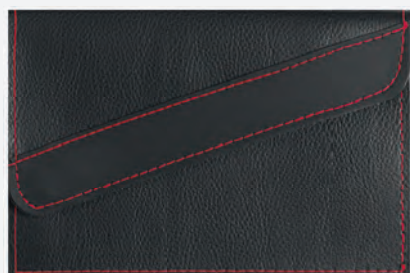

PF830 SMARTWATCH

smartwatch con cinturino in TPU
Schermo LCD 1,83 pollici touchscreen
water resistant, telecamera remota
saturimetro, pressione sanguigna
monitoraggio frequenza cardiaca
monitoraggio sonno, contapassi
funzione sveglia / allarme

27x4x1,3 cm ca

1/50 SE TA

base di ricarica inclusa

Smartwatch compatibili iOS e Android

PN061 LEMANS

portadocumenti in similpelle
cucitura robusta
chiusura con velcro a scomparsa

19,5x13,2 cm ca

50/100 SE UV

GR

RO

Portadocumenti in similpelle