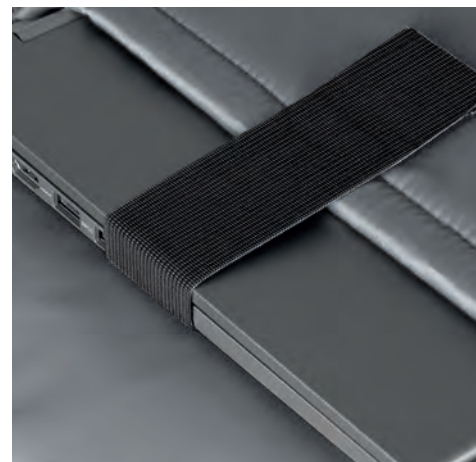

vano interno per laptop e tablet