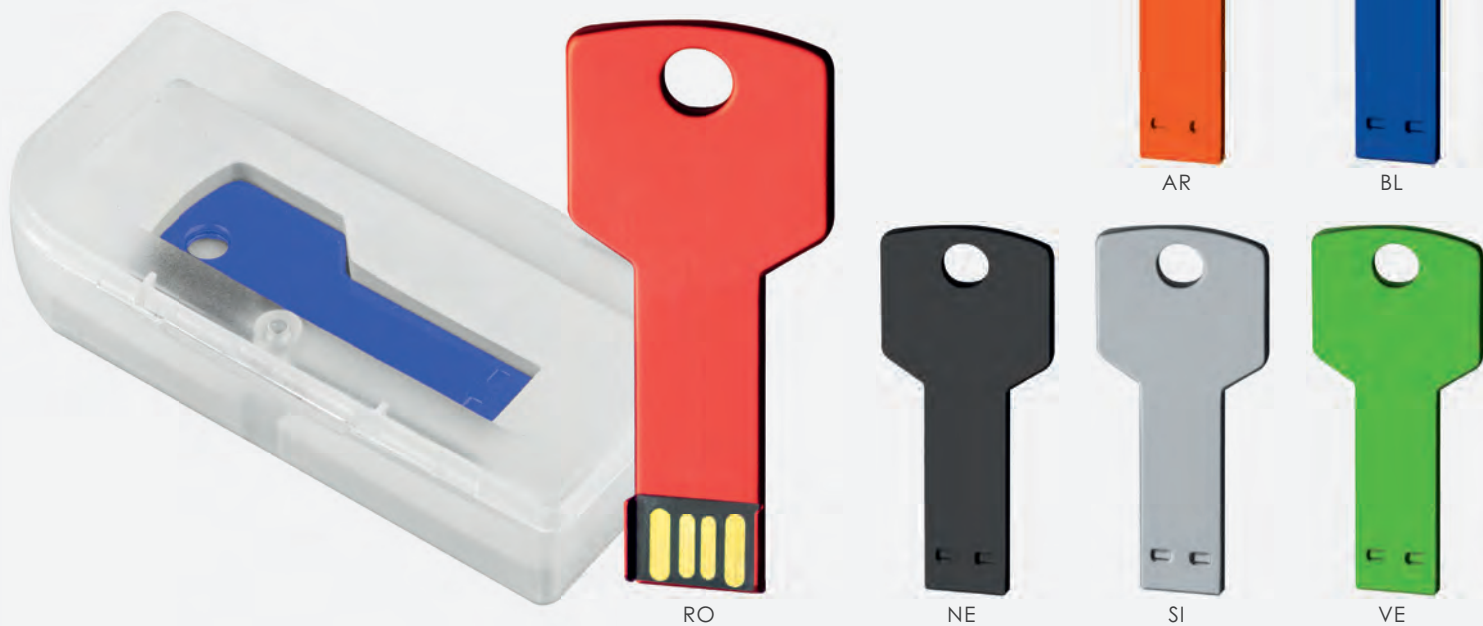

Interamente personalizzabile con la **stampa UV**

Memoria USB in metallo a forma di chiave

Corredata di astuccio display
con magnete.

PF112-16 MEMORY 16

capacità 16 gigabyte

5,5x1,91x0,7 cm ca
1/1 IN SETA UV