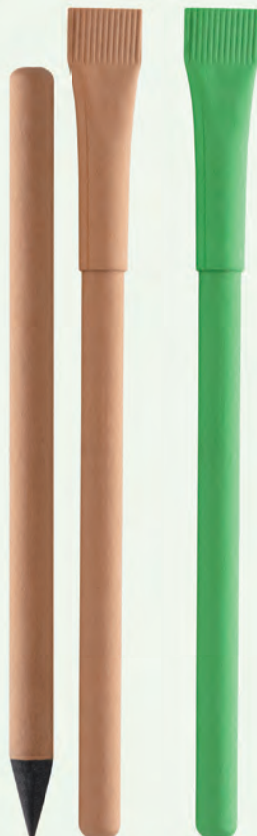

PD537 EVERGREEN

matita inesauribile
fusto e cappuccio in carta

- ☑ Ø 0,7xh14,6 cm ca
- 📦 100/2000
- ⊕ SE TA UV

Green

EC

VE

PD539 PUNTA E MISURA

matita inesauribile fusto in bamboo
gommino touch, cappuccio trasparente
righello in centimetri e pollici

- ☑ Ø 1xh14,8 cm ca
- 📦 100/2000
- ⊕ SE TA UV

Bamboo

Green

TOUCH SCREEN