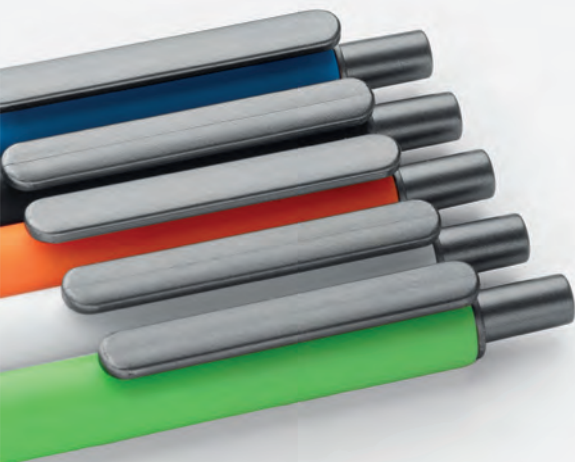

AR

AZ

BI

BL

GI

NE

RO

VE

VL