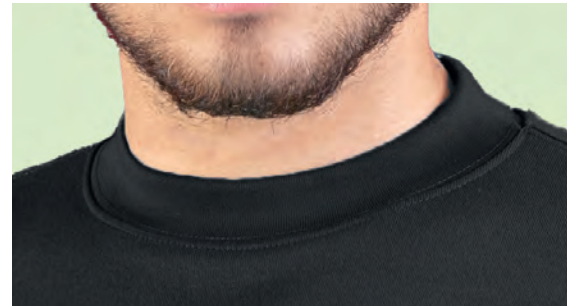

polo mezza manica bianca

☑ S M L XL XXL
📦 180 g/mq 📦 5/20

NAKOTA
GREEN

NK350NE

polsini e girovita elasticizzati

collo elasticizzato

ribattitura doppio ago su collo, maniche e orlo

NK350 ECO CLASSIC