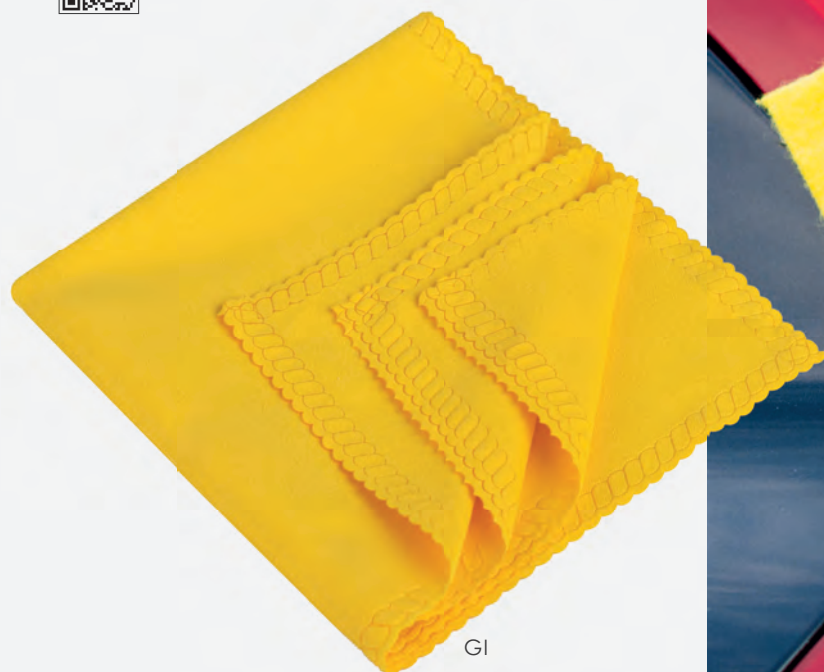

PM824 SAFETY JACKET

gilet di sicurezza 100% poliestere, profili rifrangenti

65x65 cm ca 10/100 SE TR

AR

GI

PN265 FRAME

panno auto in microfibra

30x35 cm ca
10/500 SE