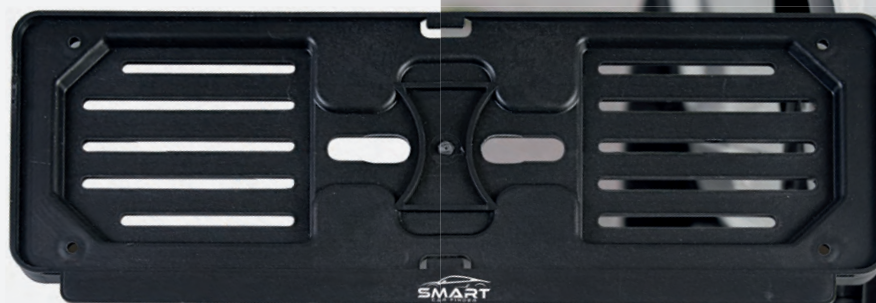

PN227 STIFF

portatarga anteriore auto
polipropilene alta resistenza

36,5x13 cm ca
100/100 SE UV