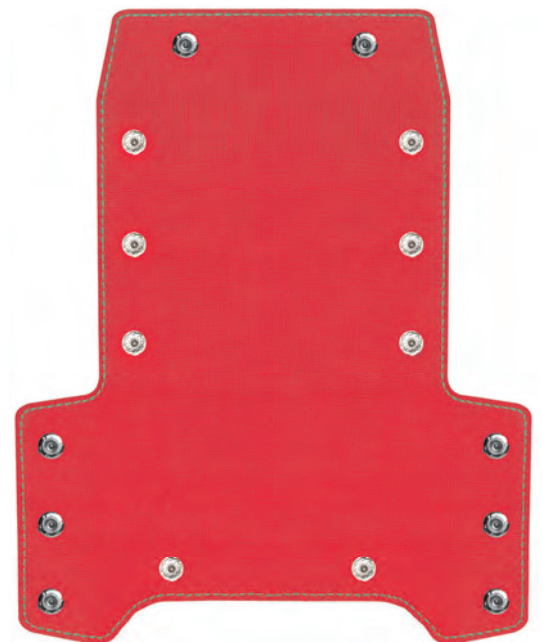

11 ACCESSORI AUTO E BRICOLAGE

TERMOVIRANTE

Borsello portadocumenti in poliuretano termovirante. Ideale per la personalizzazione tramite la tecnica di stampa a caldo.

NR

CA065 POCLETTE SMALL

borsello portadocumenti in poliuretano bicolore interno a contrasto, chiusura con bottoni a pressione astuccio Cavallari Studio

Struttura apribile interamente

Portadocumenti in similpelle

BS

PN060 AUSTRALIA

portadocumenti in similpelle
chiusura con bottone

19,5x13,2 cm ca
50/100 SE UV

BY

BL